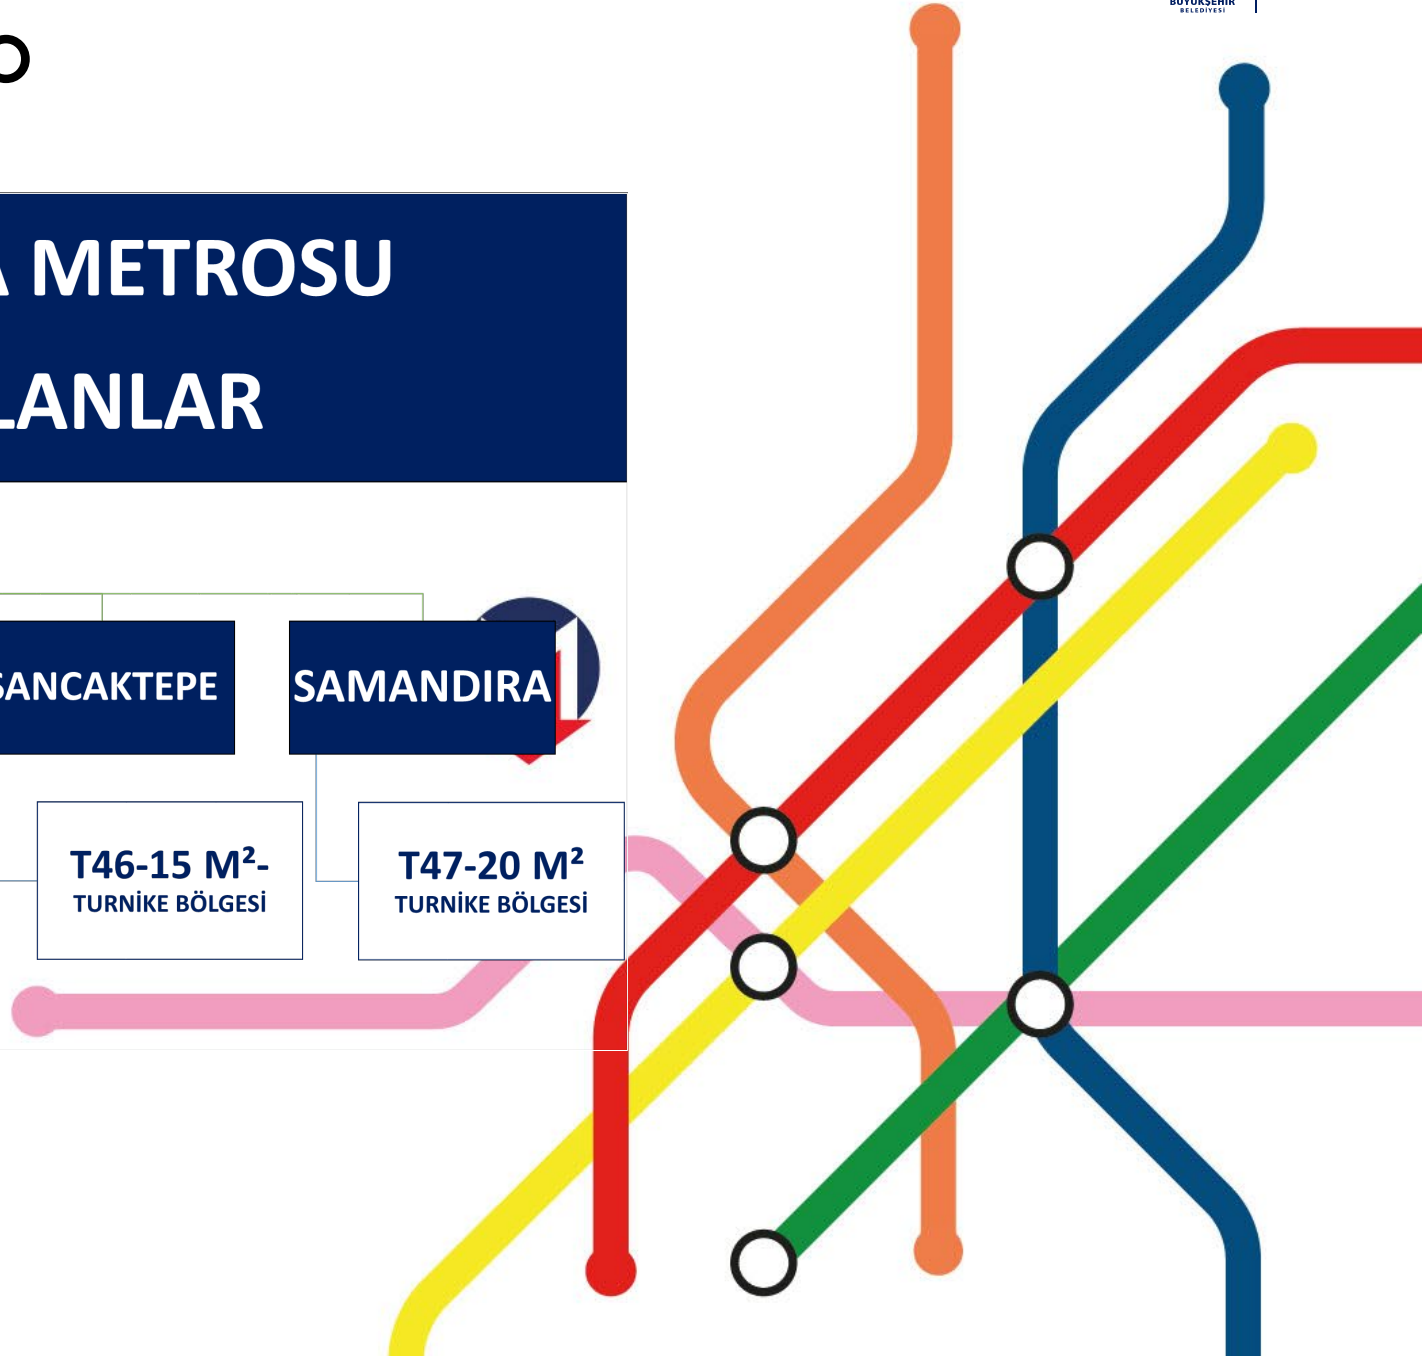

TİCARİ ALANLAR KILÇIK TABLO

ÜSKÜDAR-SAMANDIRA METROSU M5 HATTI TİCARİ ALANLAR

ÇEKMEKÖY	MECLİS	SARIGAZI	SANCAKTEPE	SAMANDIRA
T41-9 M²- TURNİKE BÖLGESİ	T42-12 M²- TURNİKE BÖLGESİ	T43-15 M²- TURNİKE BÖLGESİ	T46-15 M²- TURNİKE BÖLGESİ	T47-20 M²- TURNİKE BÖLGESİ