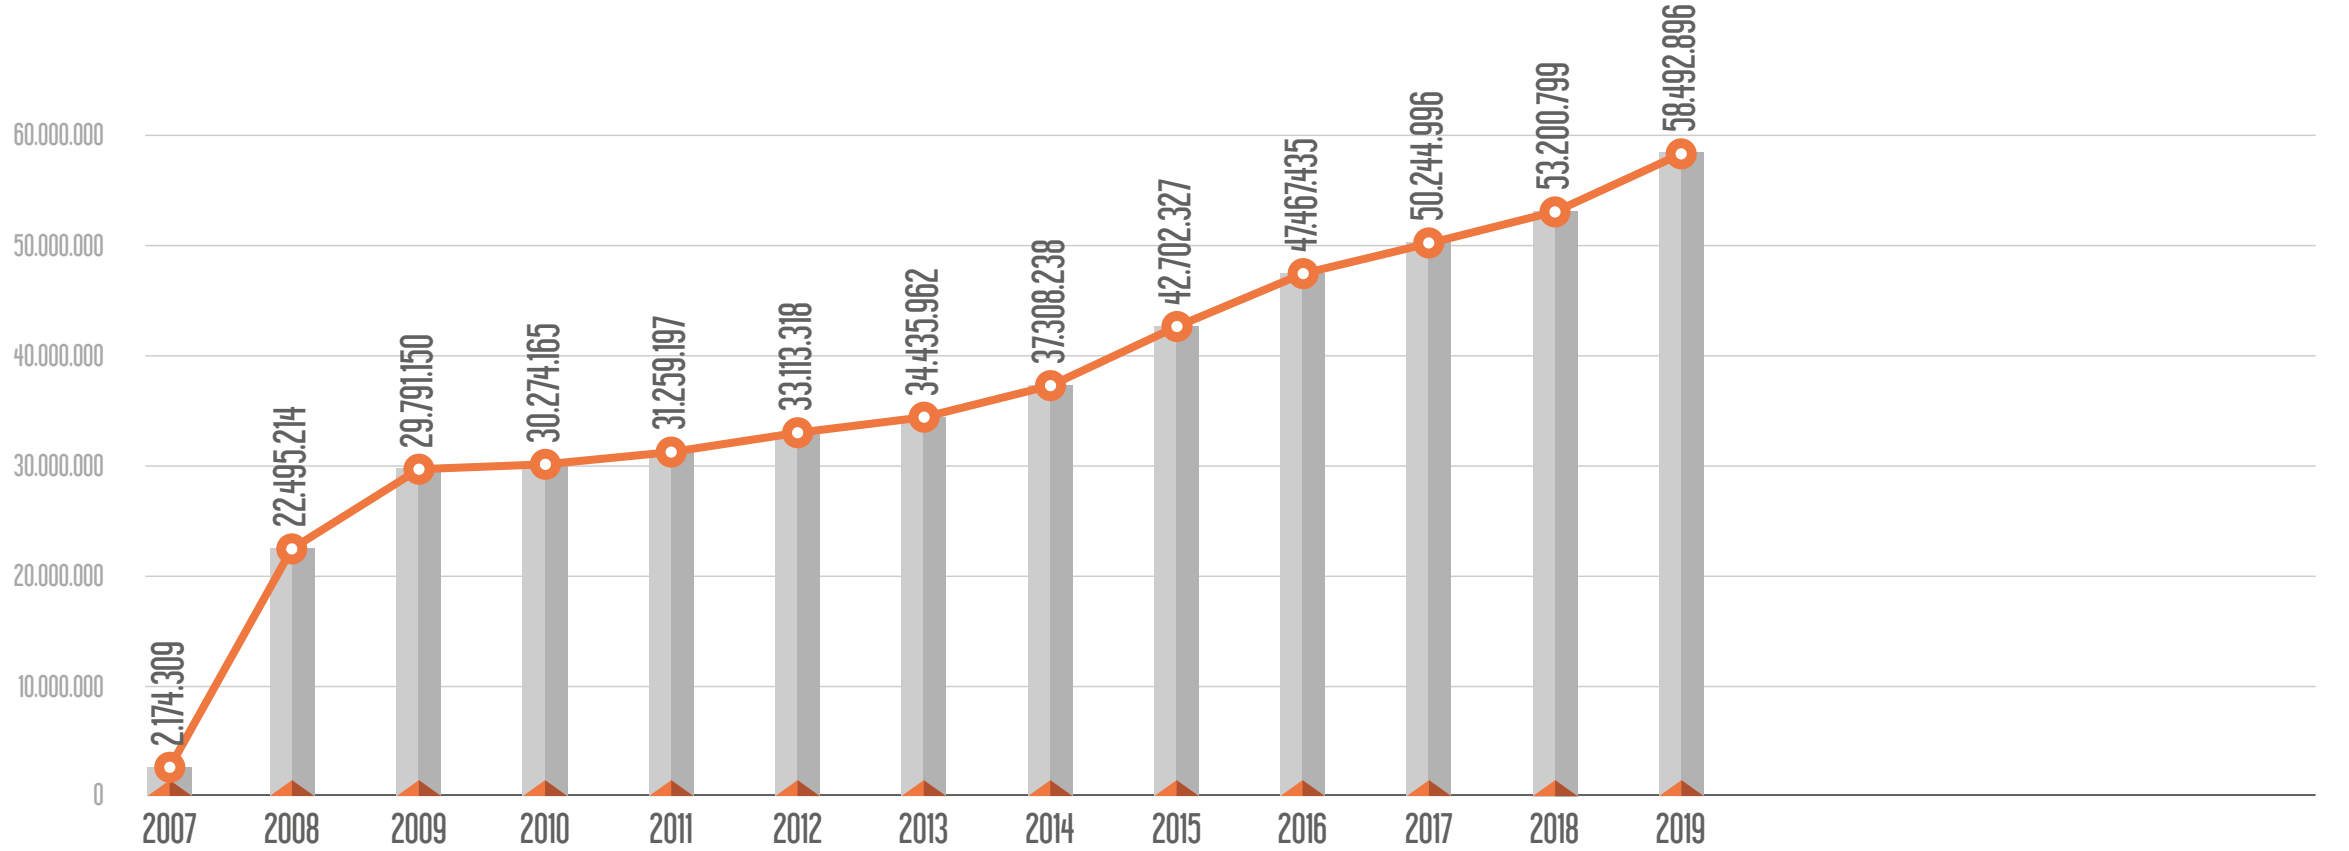

**T1 Bağcılar - Kabataş Tramvay Hattı**

T3 Kadıköy - Moda Tramvay Hattı

T4 Topkapı - Mescid-i Selam Tramvay Hattı

F1 Taksim - Kabataş Füniküler Hattı

TF1 Maçka - Taşkişla Teleferik Hattı  
TF2 Eşüp - Piyer Loti Teleferik Hattı