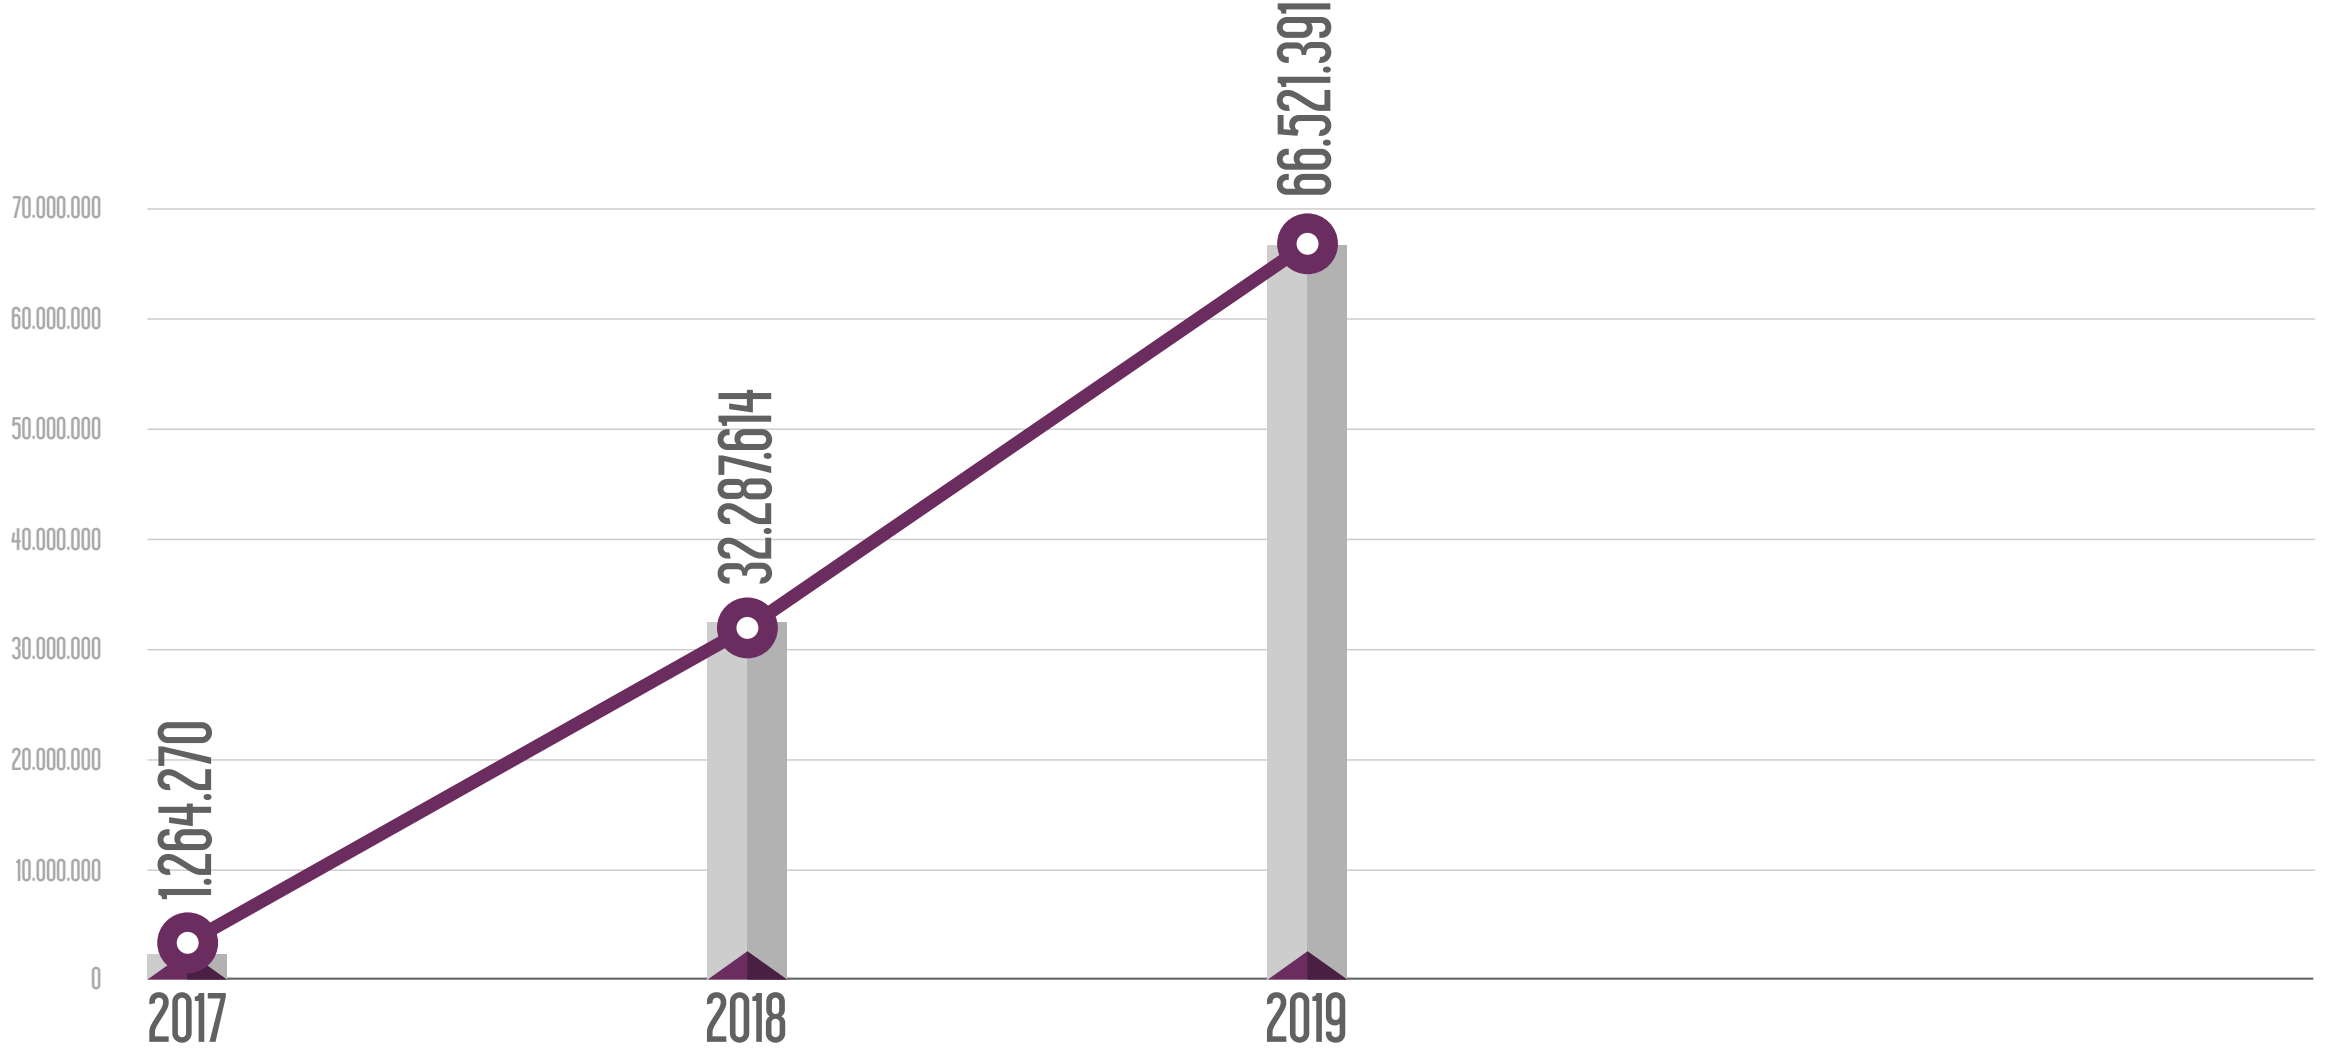

M5 Üsküdar - Çekmeköy Metro Hattı