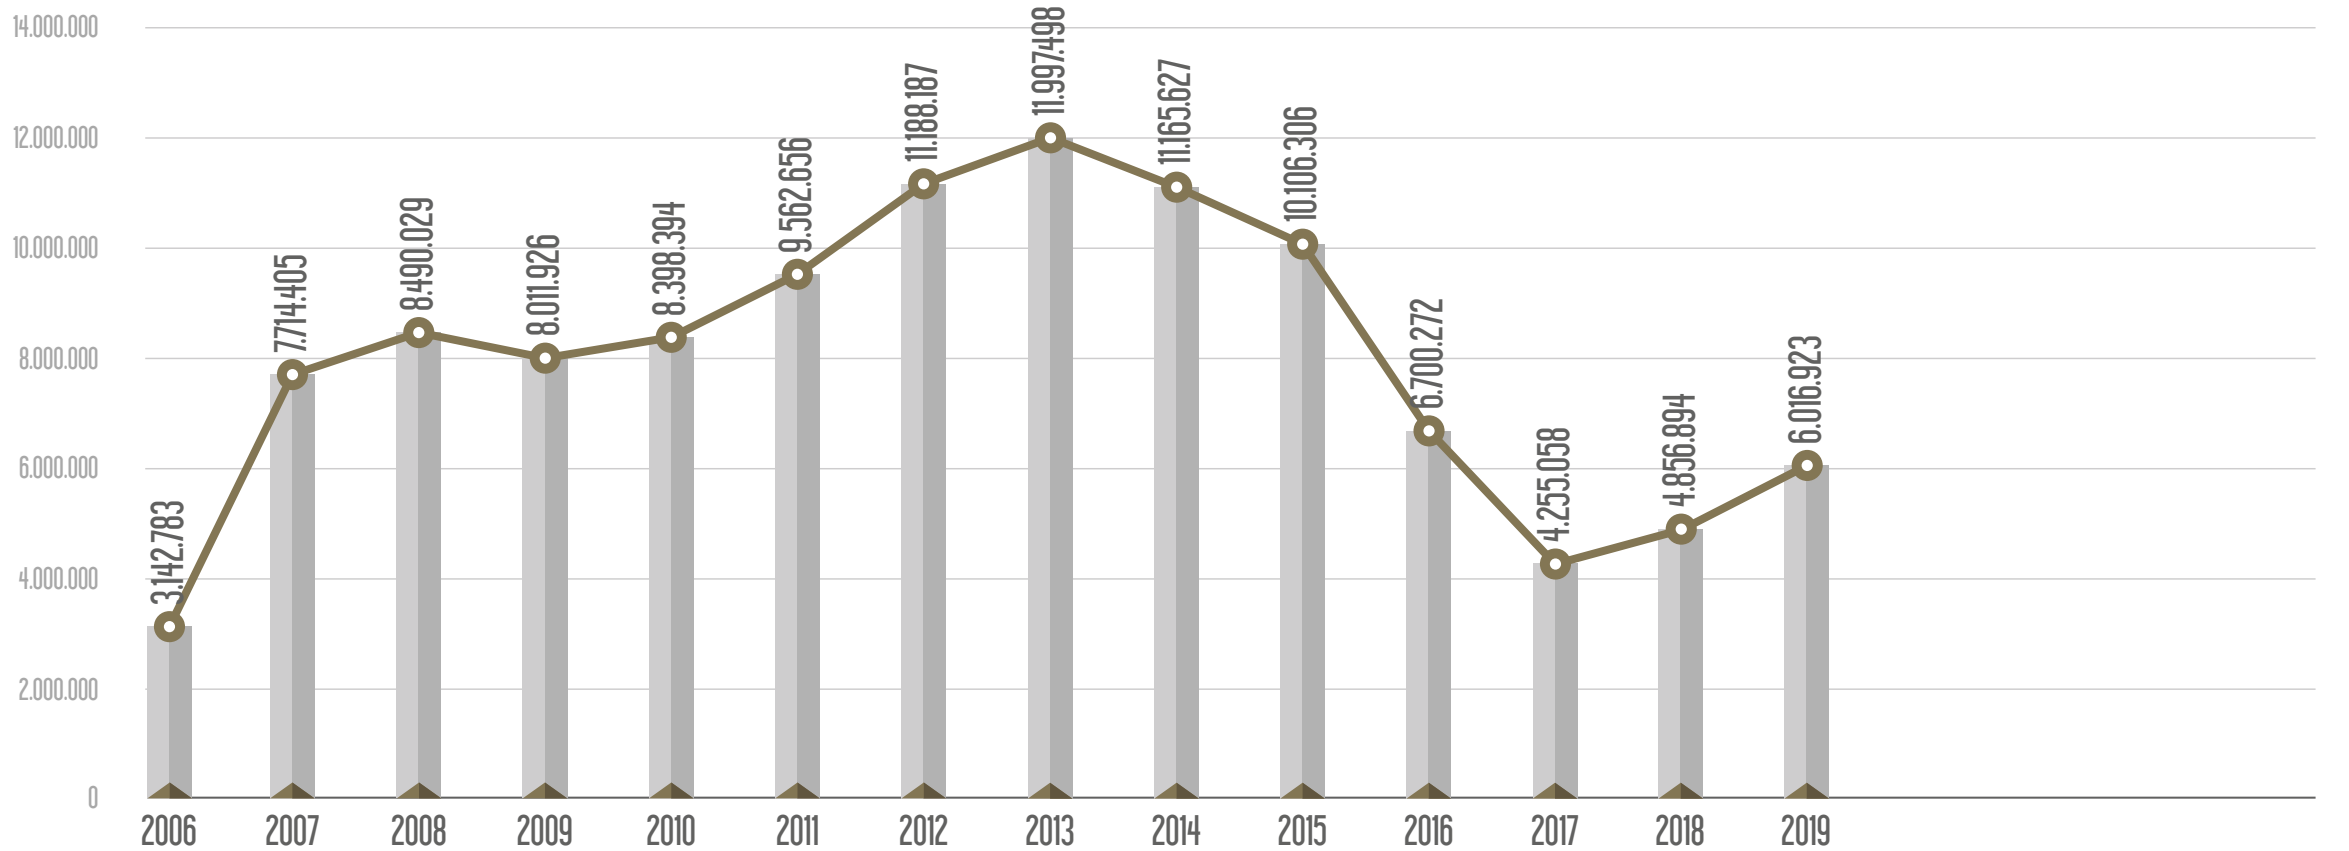

**T1 Bağcılar - Kabataş Tramvay Hattı**

T3 Kadıköy - Moda Tramvay Hattı

T4 Topkapı - Mescid-i Selam Tramvay Hattı

F1 Taksim - Kabataş Füniküler Hattı

TF1 Maçka - Taşkişla Teleferik Hattı  
TF2 Eşüp - Piyer Loti Teleferik Hattı