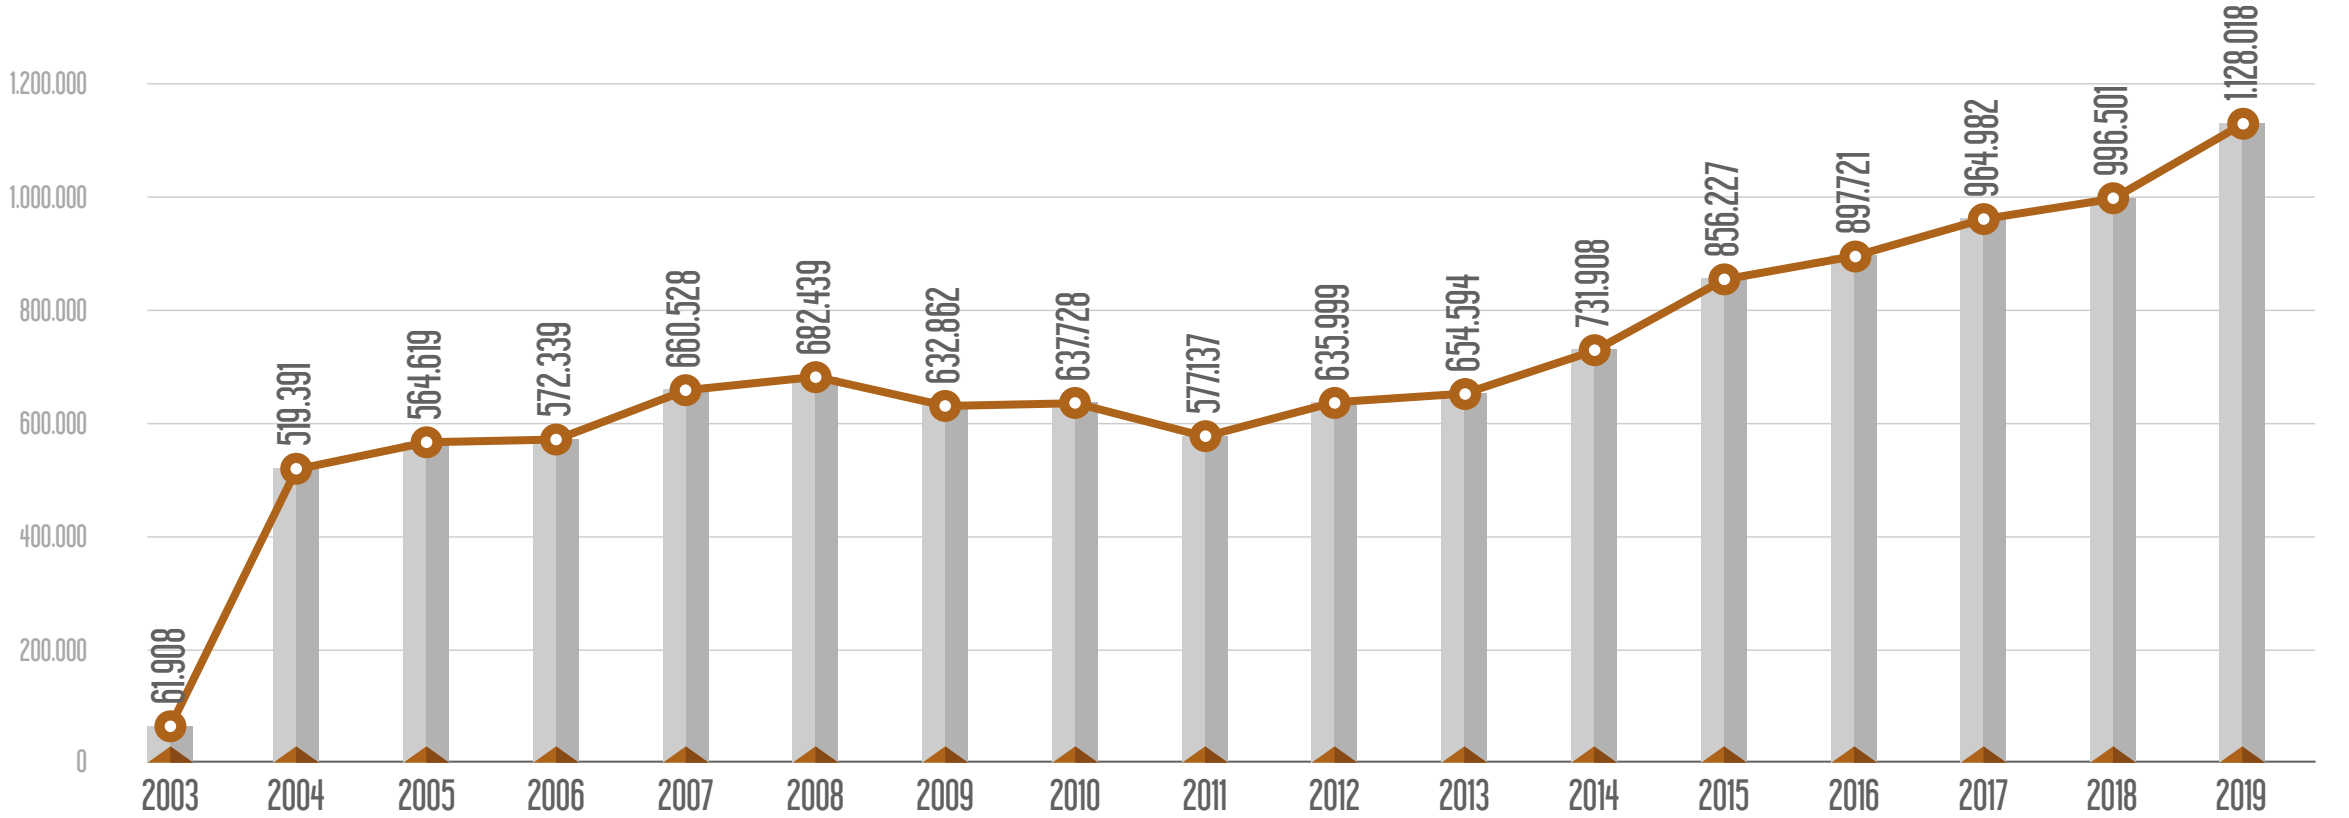

T3 Kadıköy - Moda Tramvay Hattı