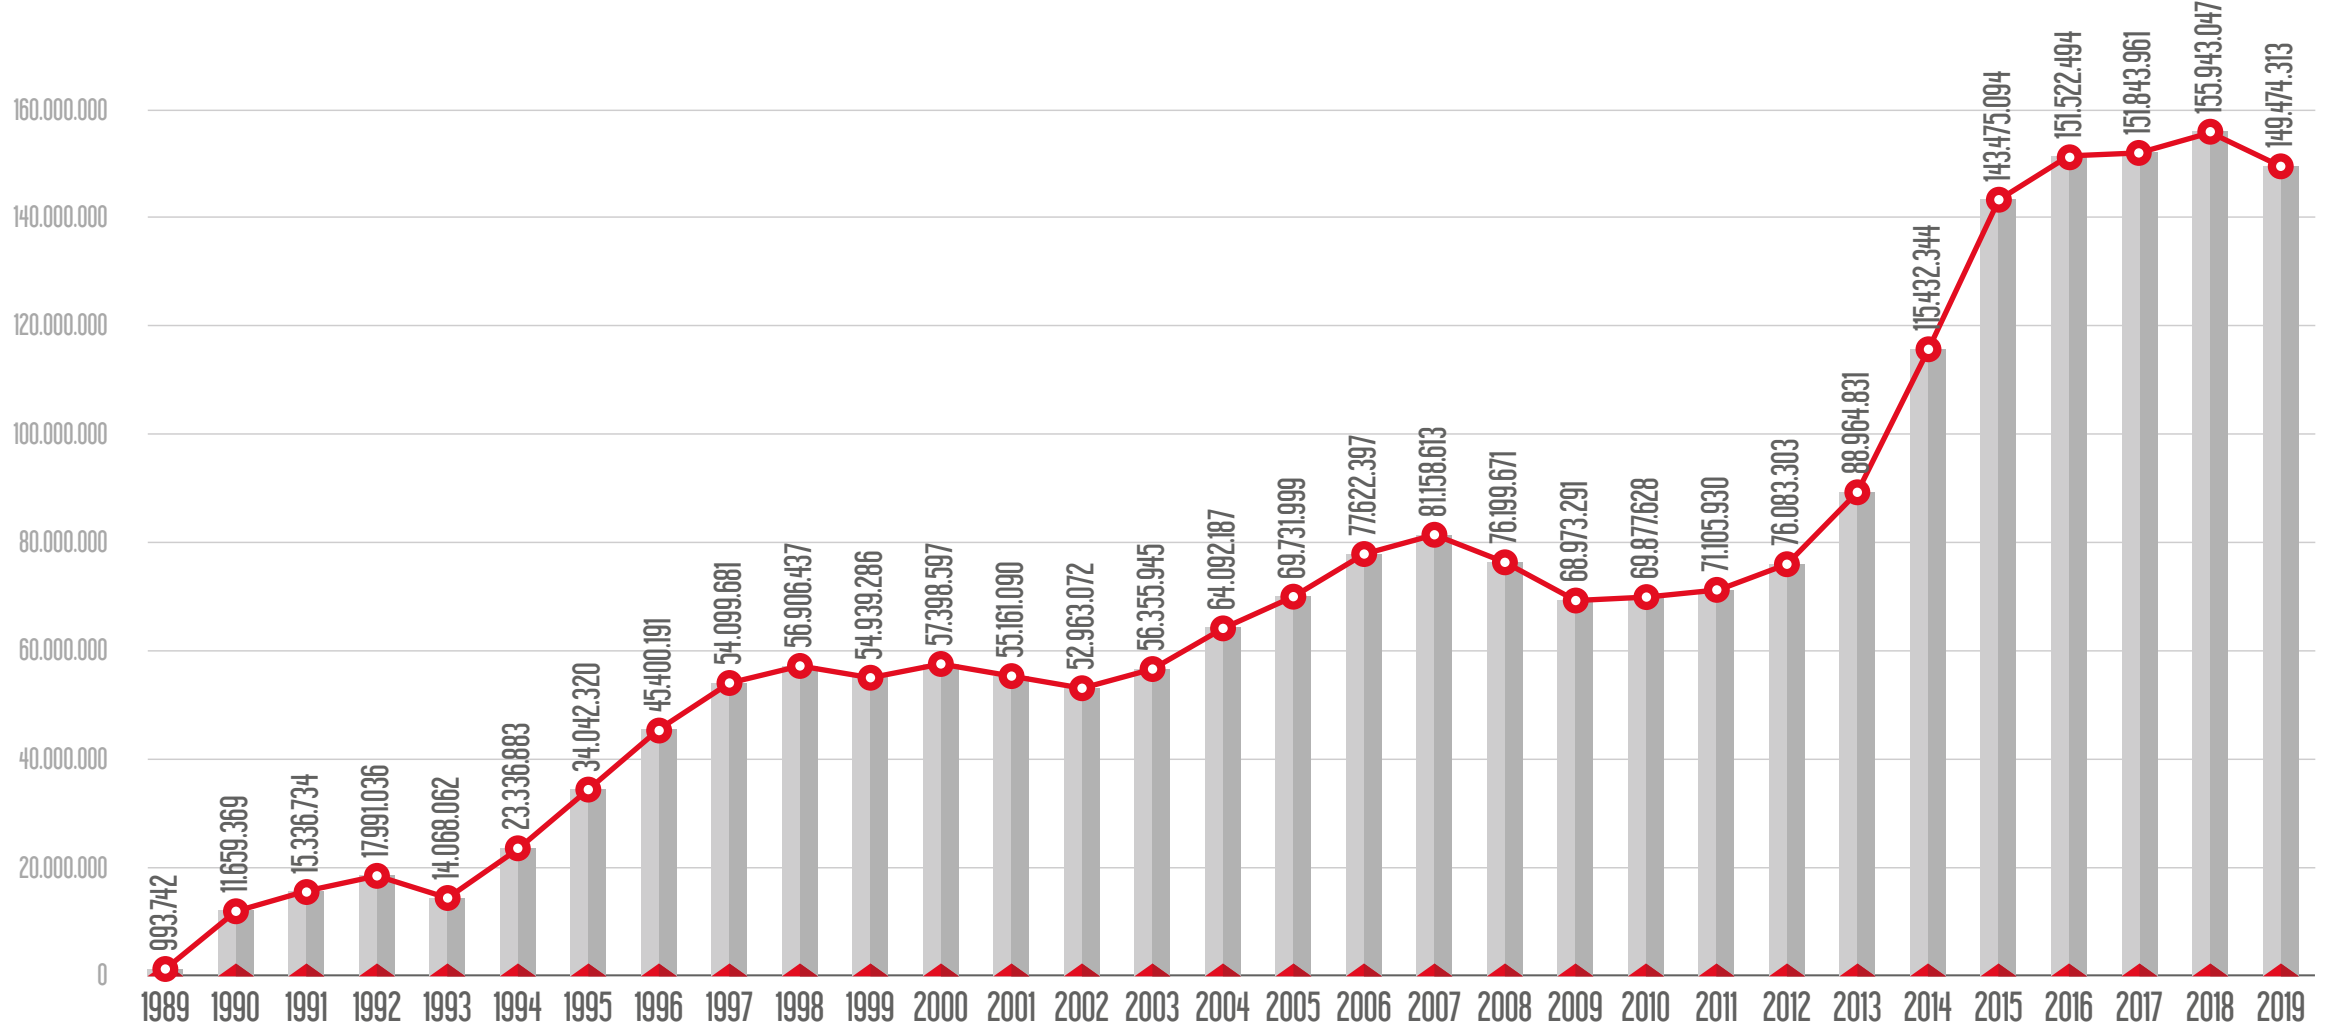

# HATLARIN YILLARA GÖRE YOLCU SAYILARI

---

M1 Yenikapı - Atatürk Havalimanı - Kirazlı Metro Hattı