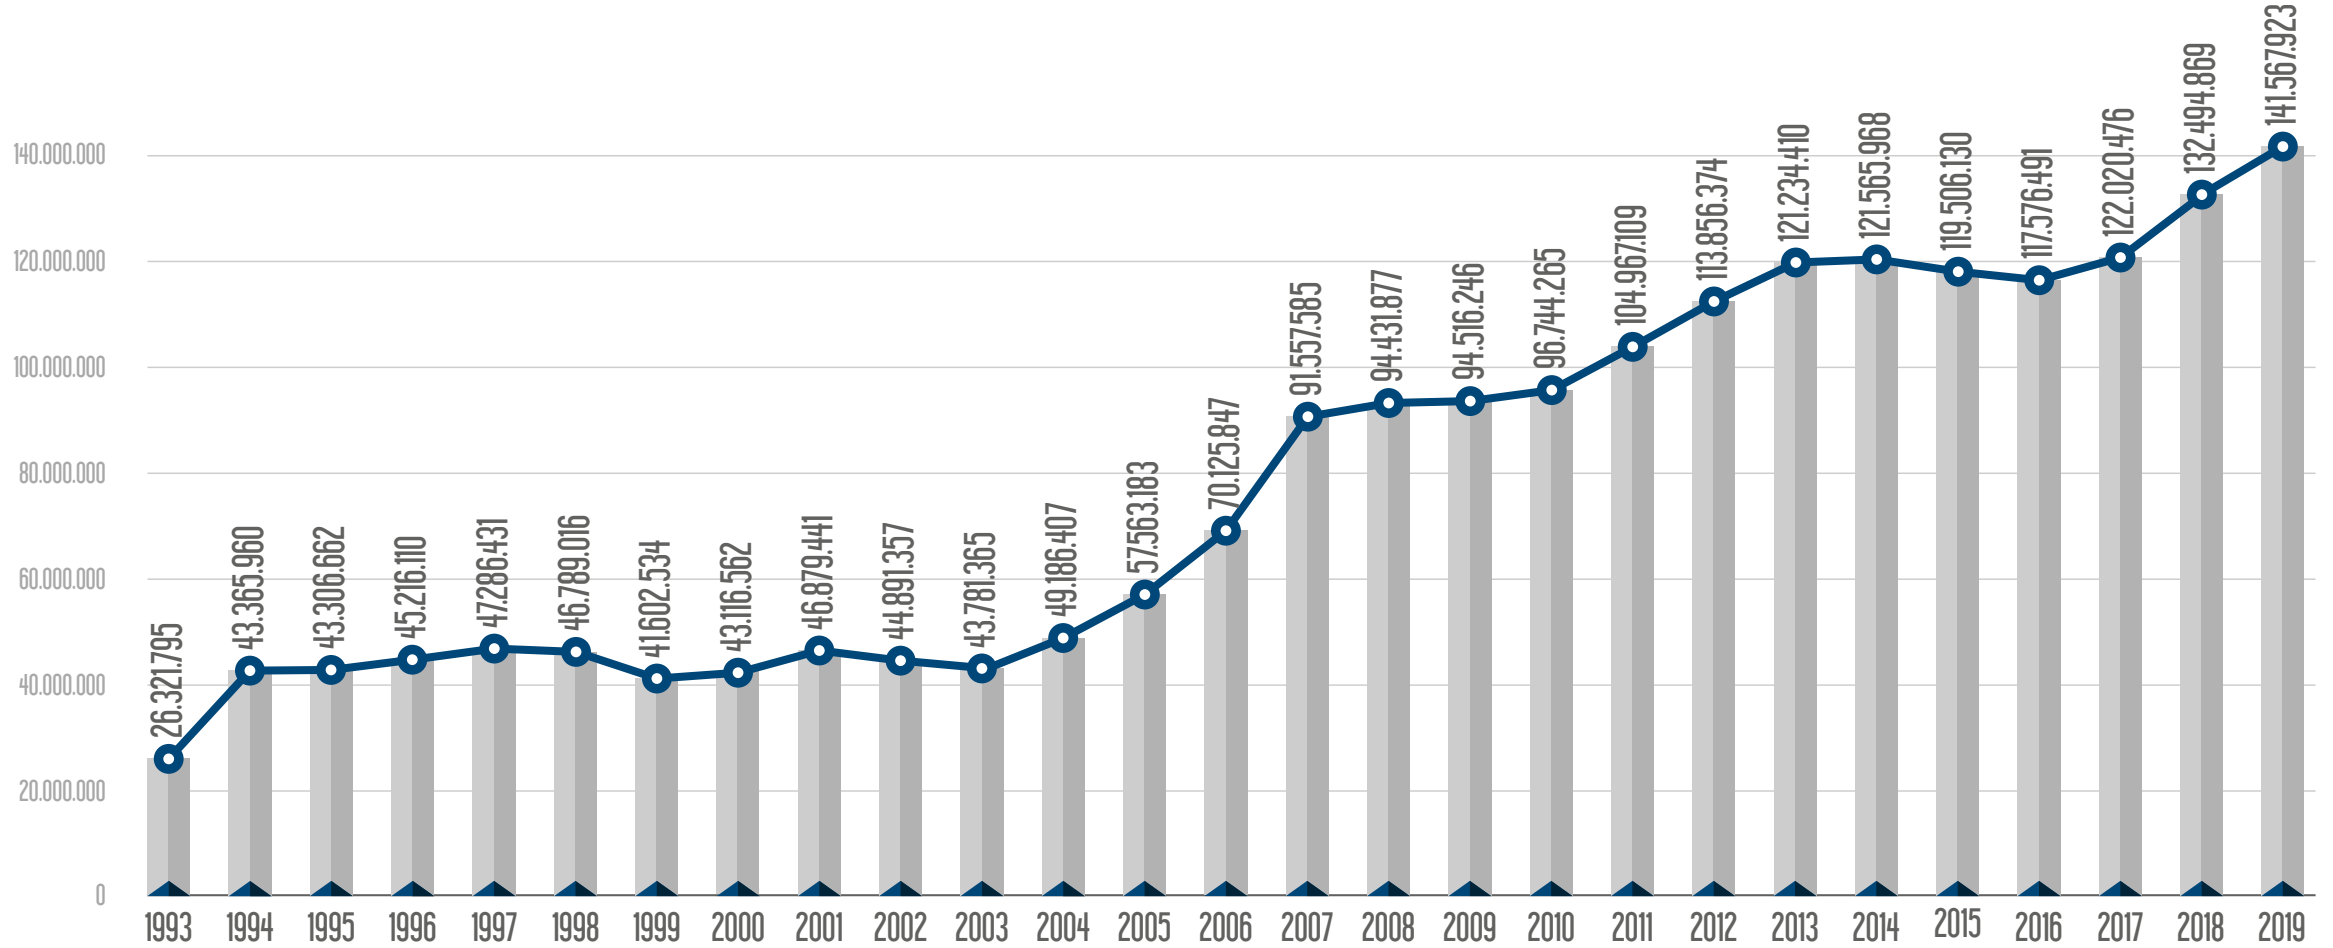

T1 Bağcılar - Kabataş Tramvay Hattı