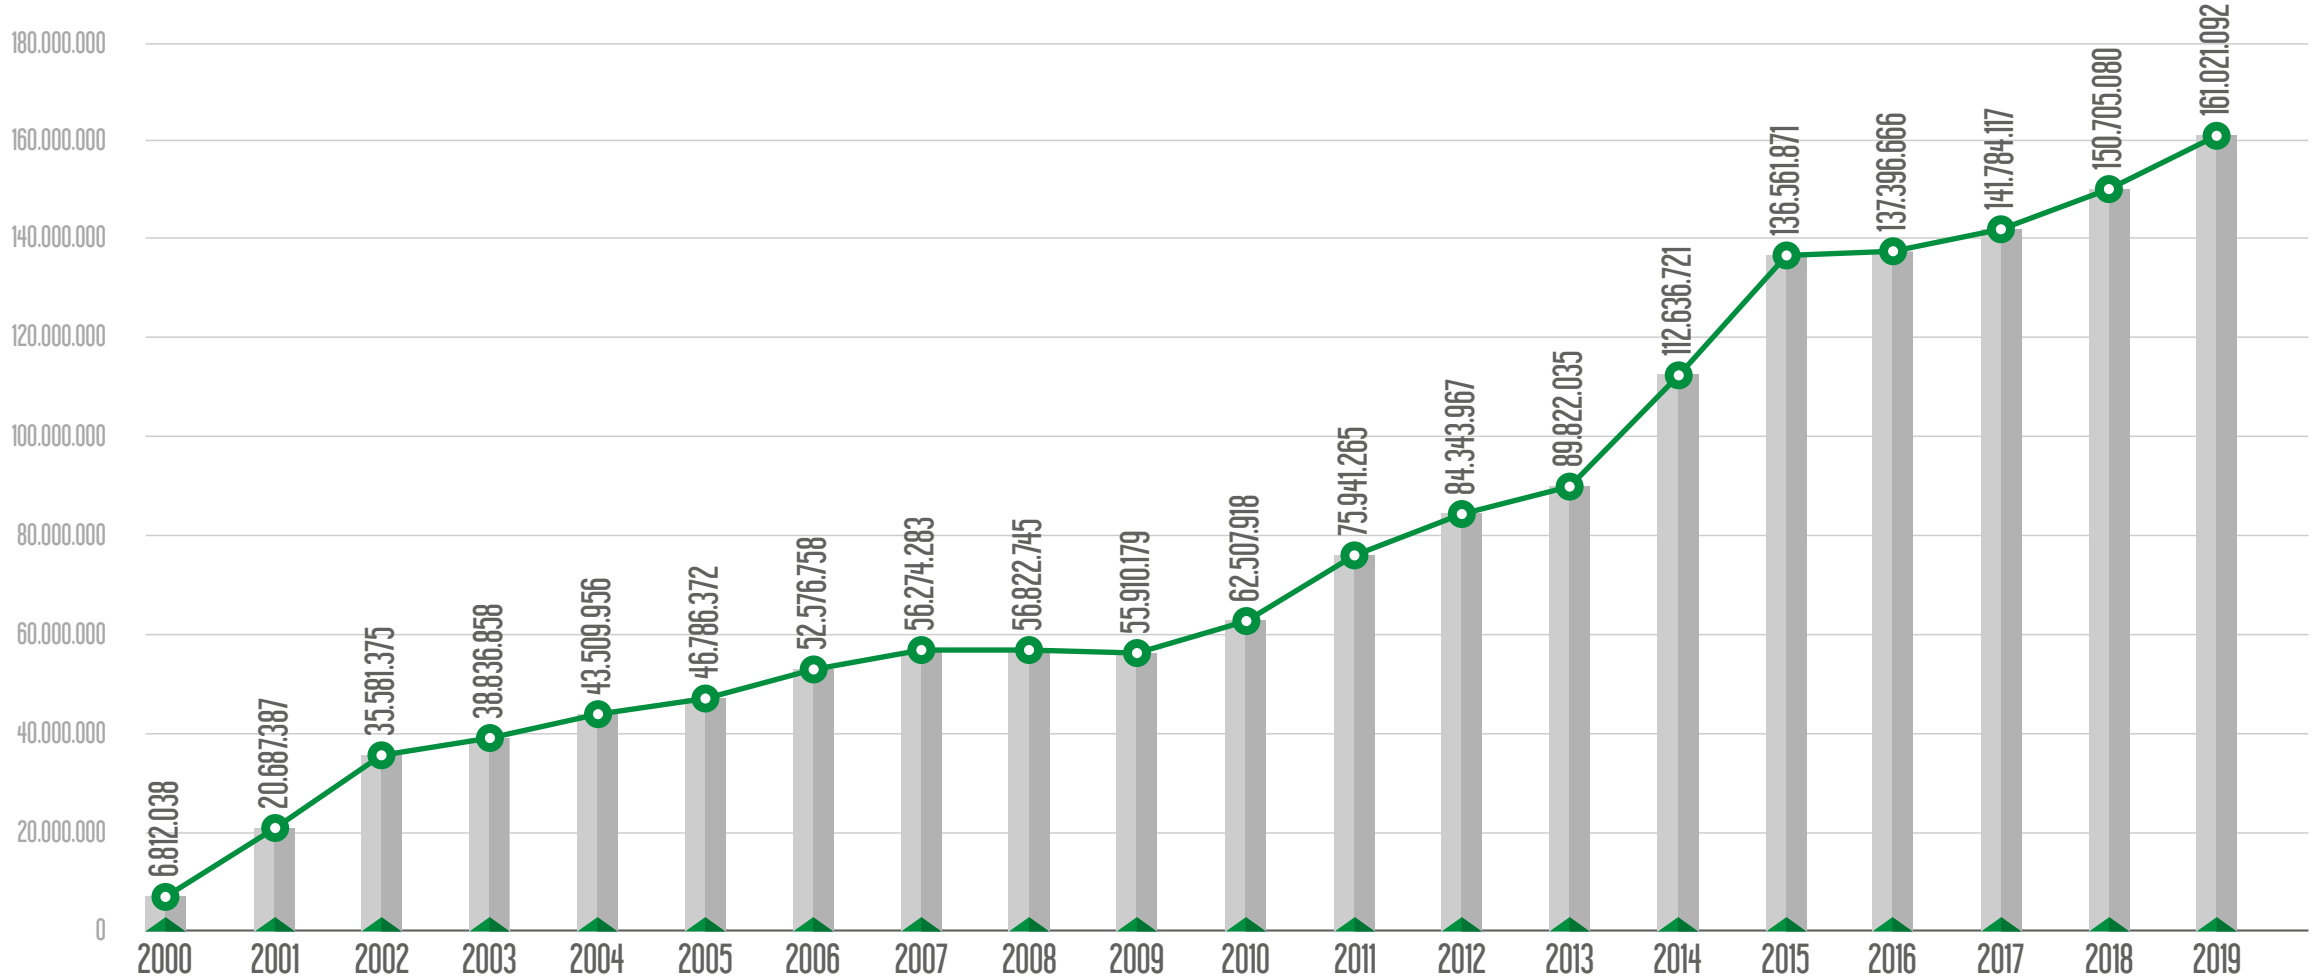

M2 Yenikapı - Haciosman Metro Hattı