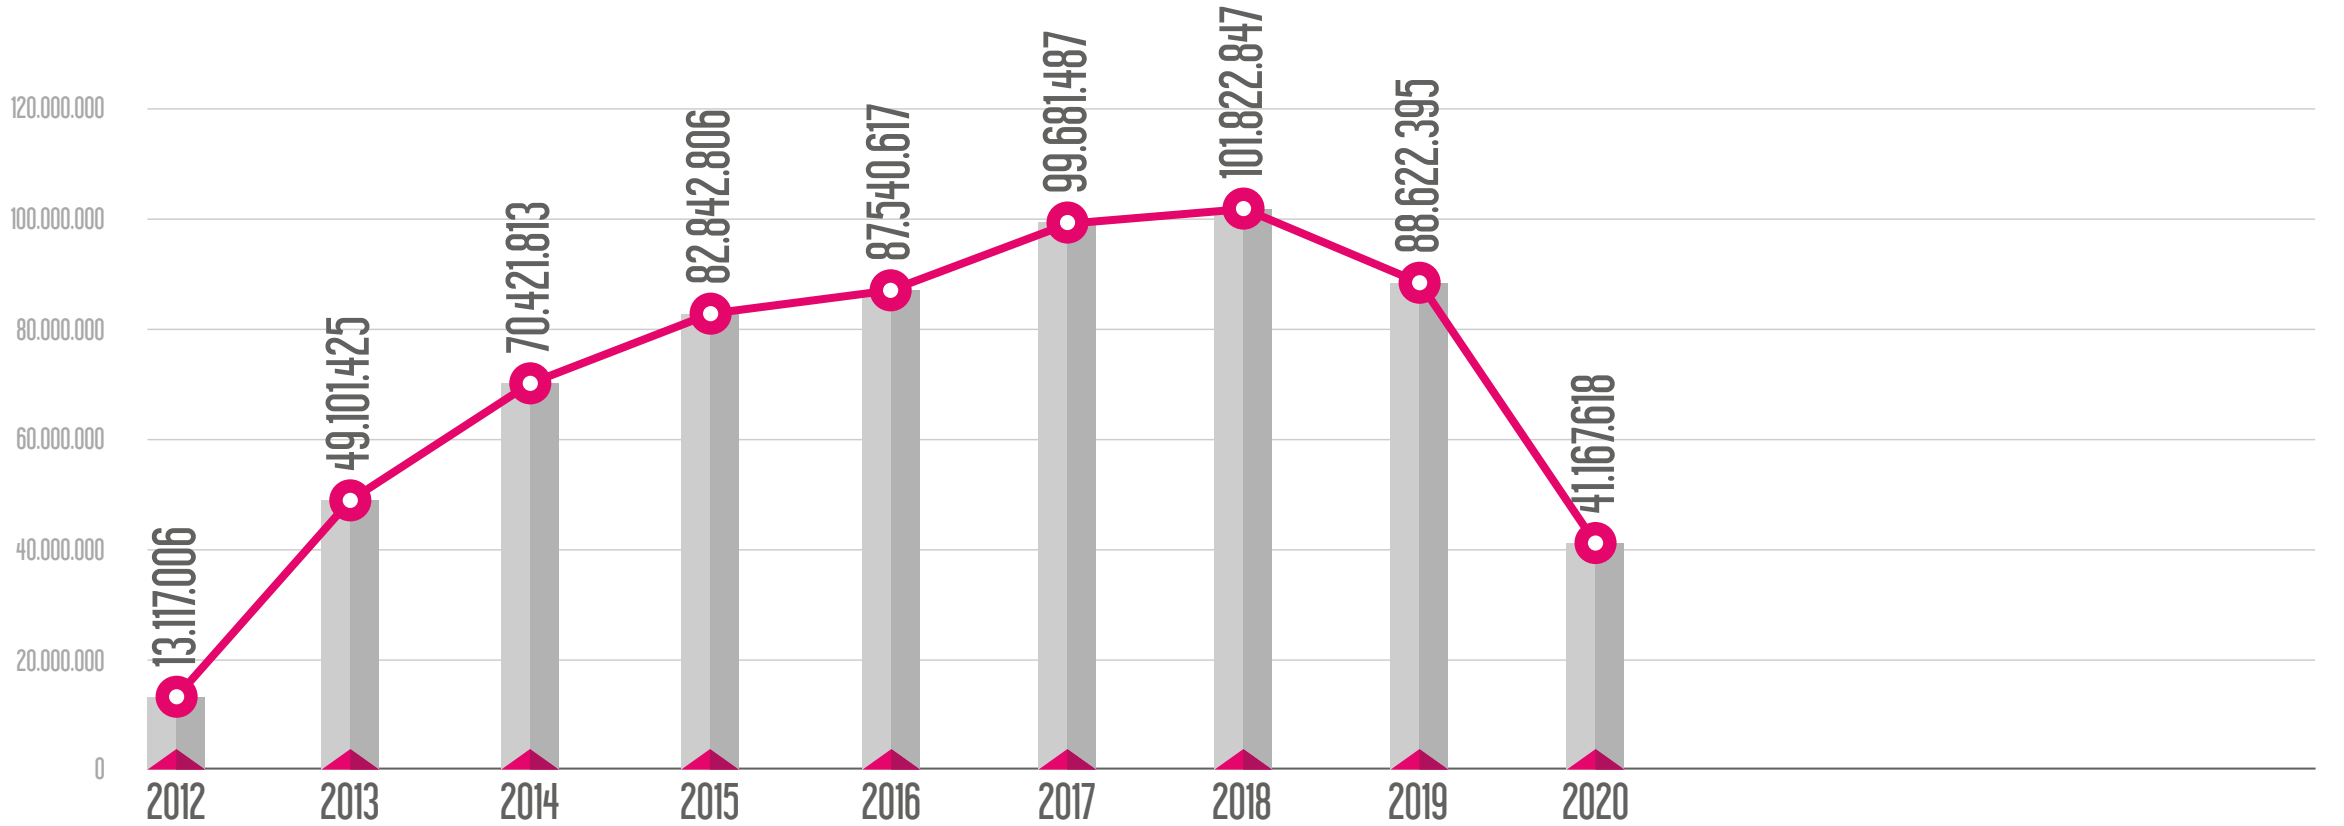

HATLARIN YILLARA GÖRE YOLCU SAYILARI

M1 Yenikapı - Atatürk Havalimanı - Kirazlı Metro Hattı

M2 Yenikapı - Haciosman Metro Hattı

M3 Kirazlı - Olimpiyatköy - Başakşehir Metro Hattı

M4 Kadıköy - Tavşantepe Metro Hattı