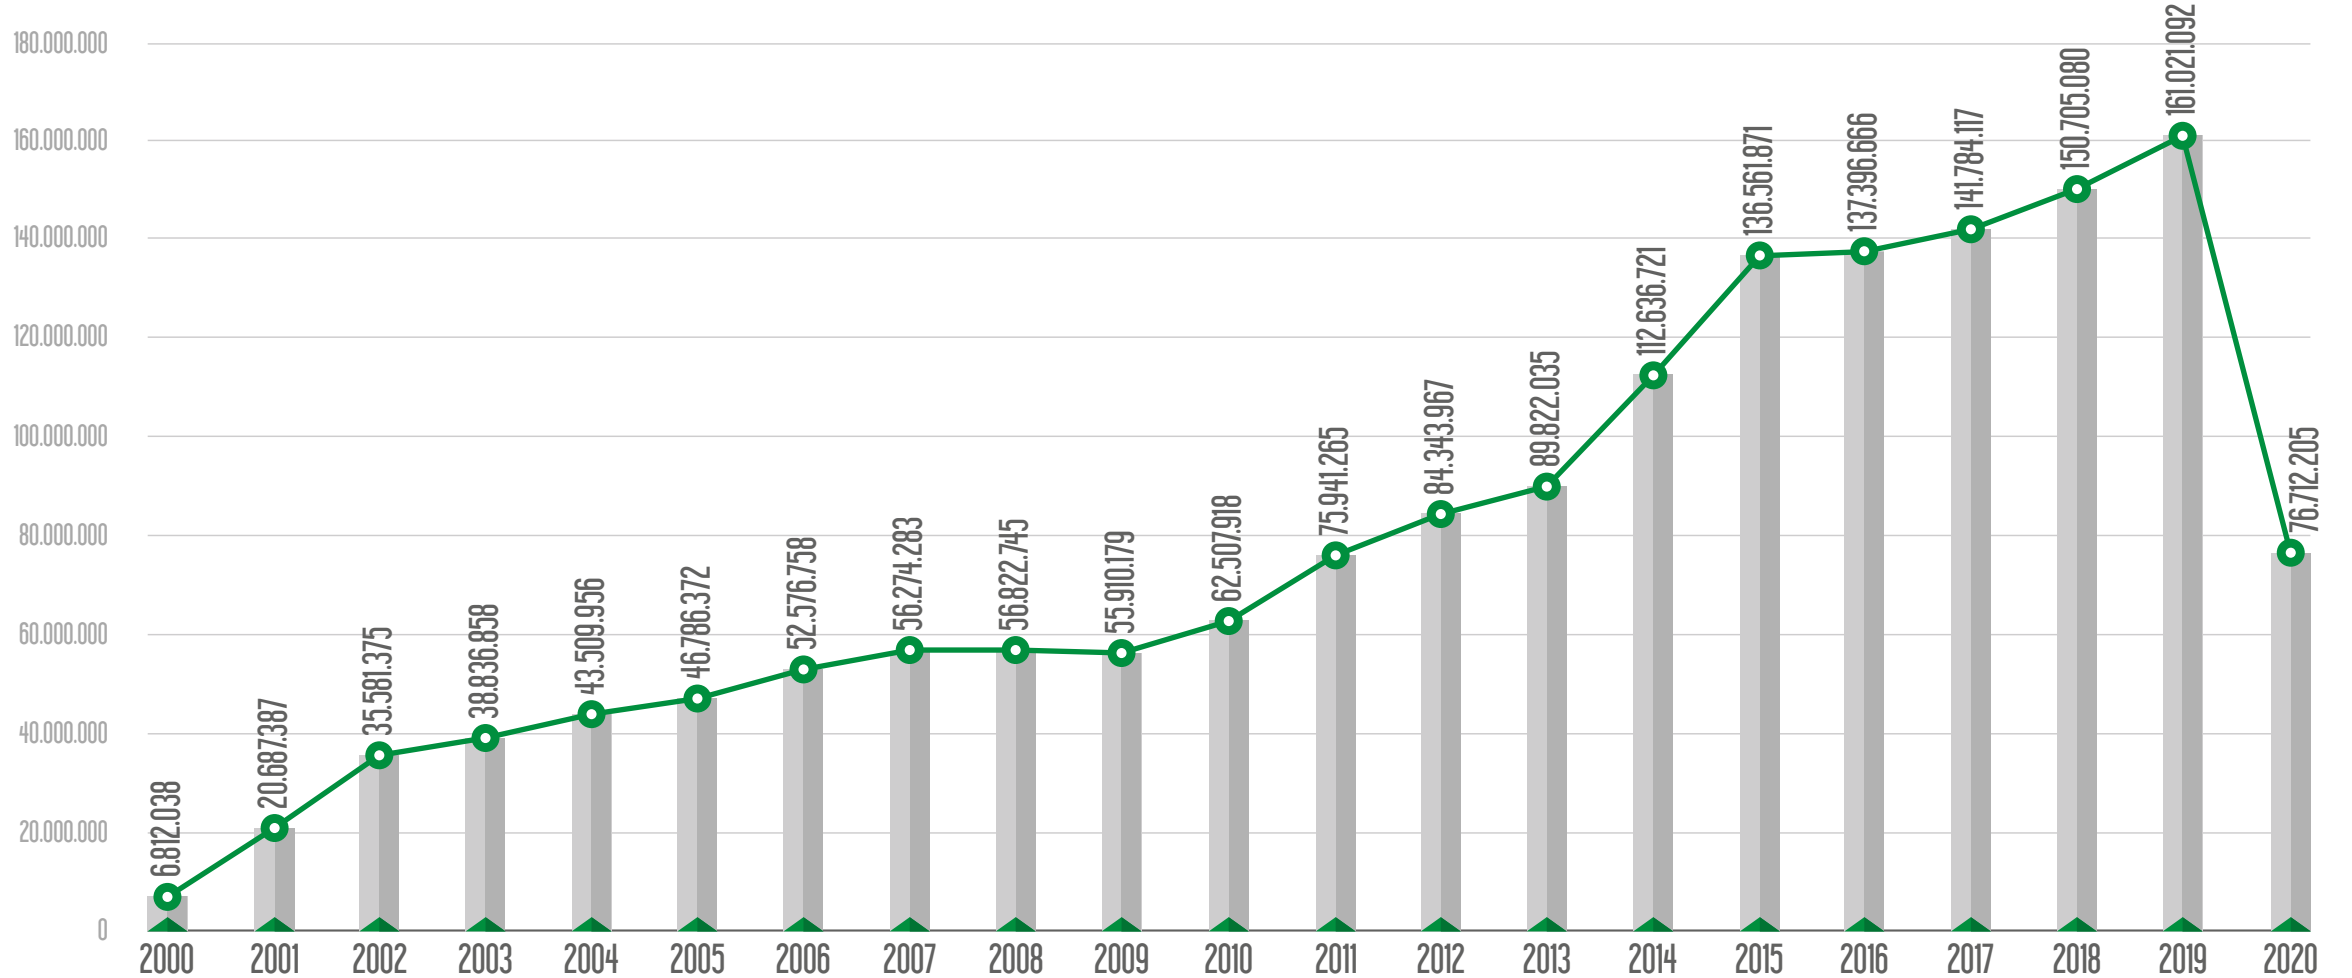

HATLARIN YILLARA GÖRE YOLCU SAYILARI

M1 Yenikapı - Atatürk Havalimanı - Kirazlı Metro Hattı

M2 Yenikapı - Haciosman Metro Hattı

M3 Kirazlı - Olimpiyatköy - Başakşehir Metro Hattı

M4 Kadıköy - Tavşantepe Metro Hattı