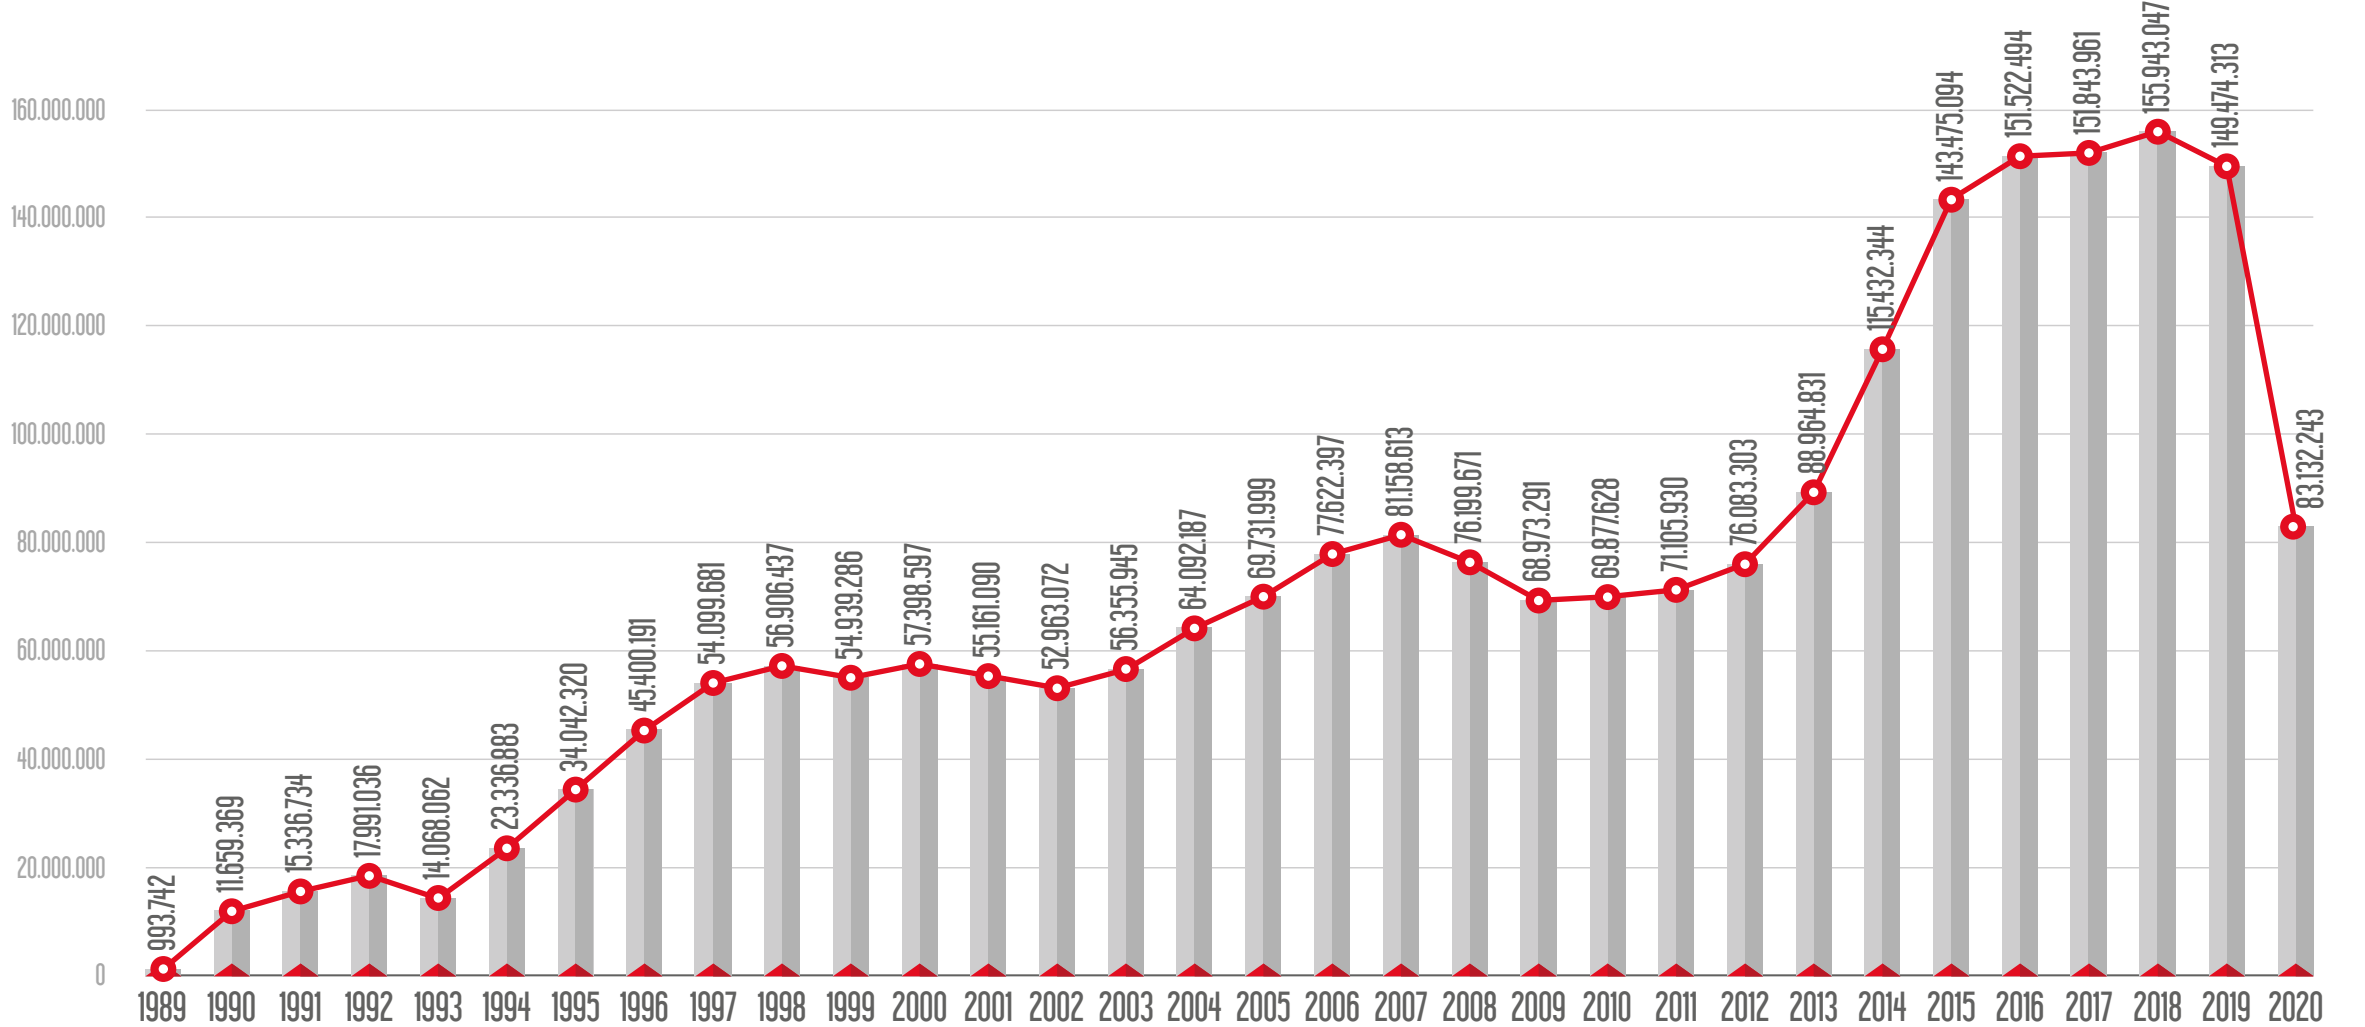

HATLARIN YILLARA GÖRE YOLCU SAYILARI

M1 Yenikapı - Atatürk Havalimanı - Kirazlı Metro Hattı

M2 Yenikapı - Haciosman Metro Hattı

M3 Kirazlı - Olimpiyatköy - Başakşehir Metro Hattı

M4 Kadıköy - Tavşantepe Metro Hattı

F1 Taksim - Kabataş Füniküler Hattı

TF1 Maçka - Taşkişla Teleferik Hattı
TF2 Eşüp - Piyer Loti Teleferik Hattı