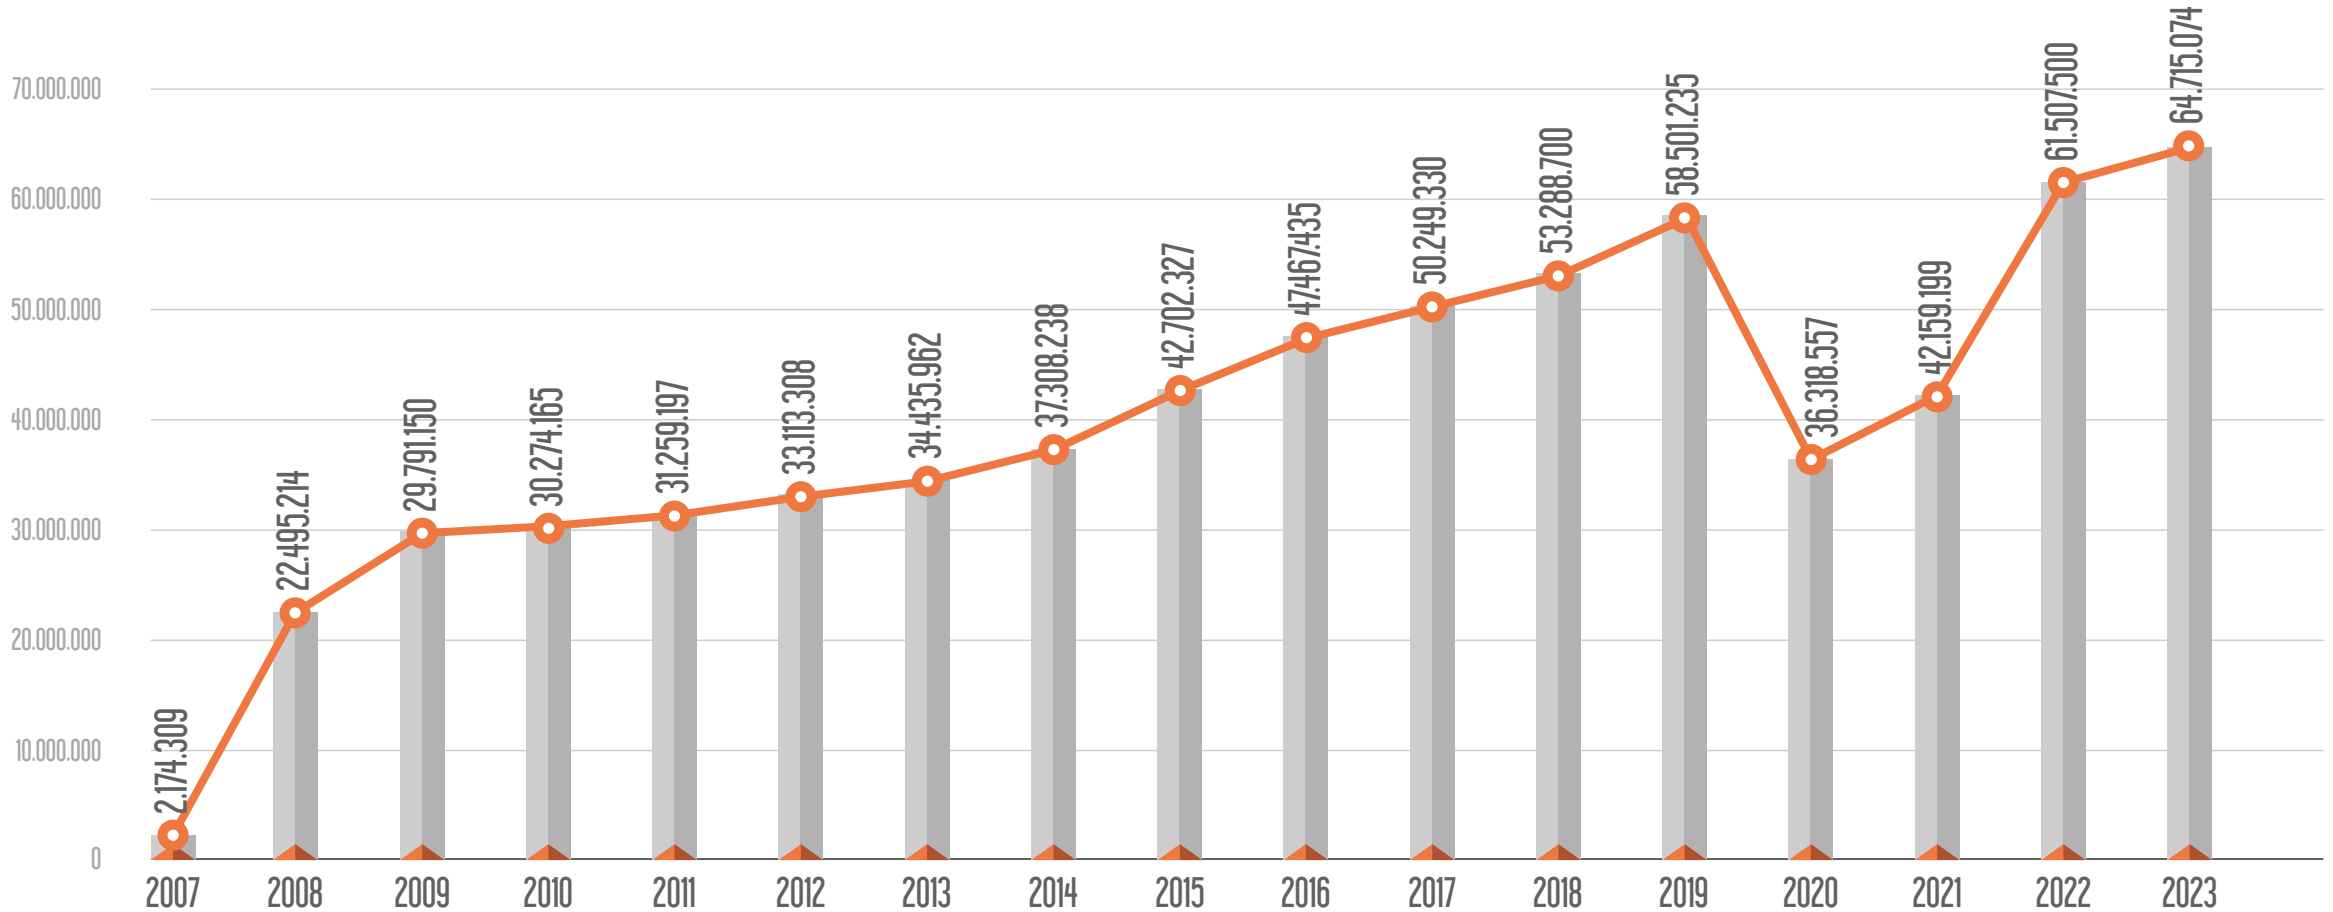

T4 Topkapi - Mescid-i Selam Tram Line