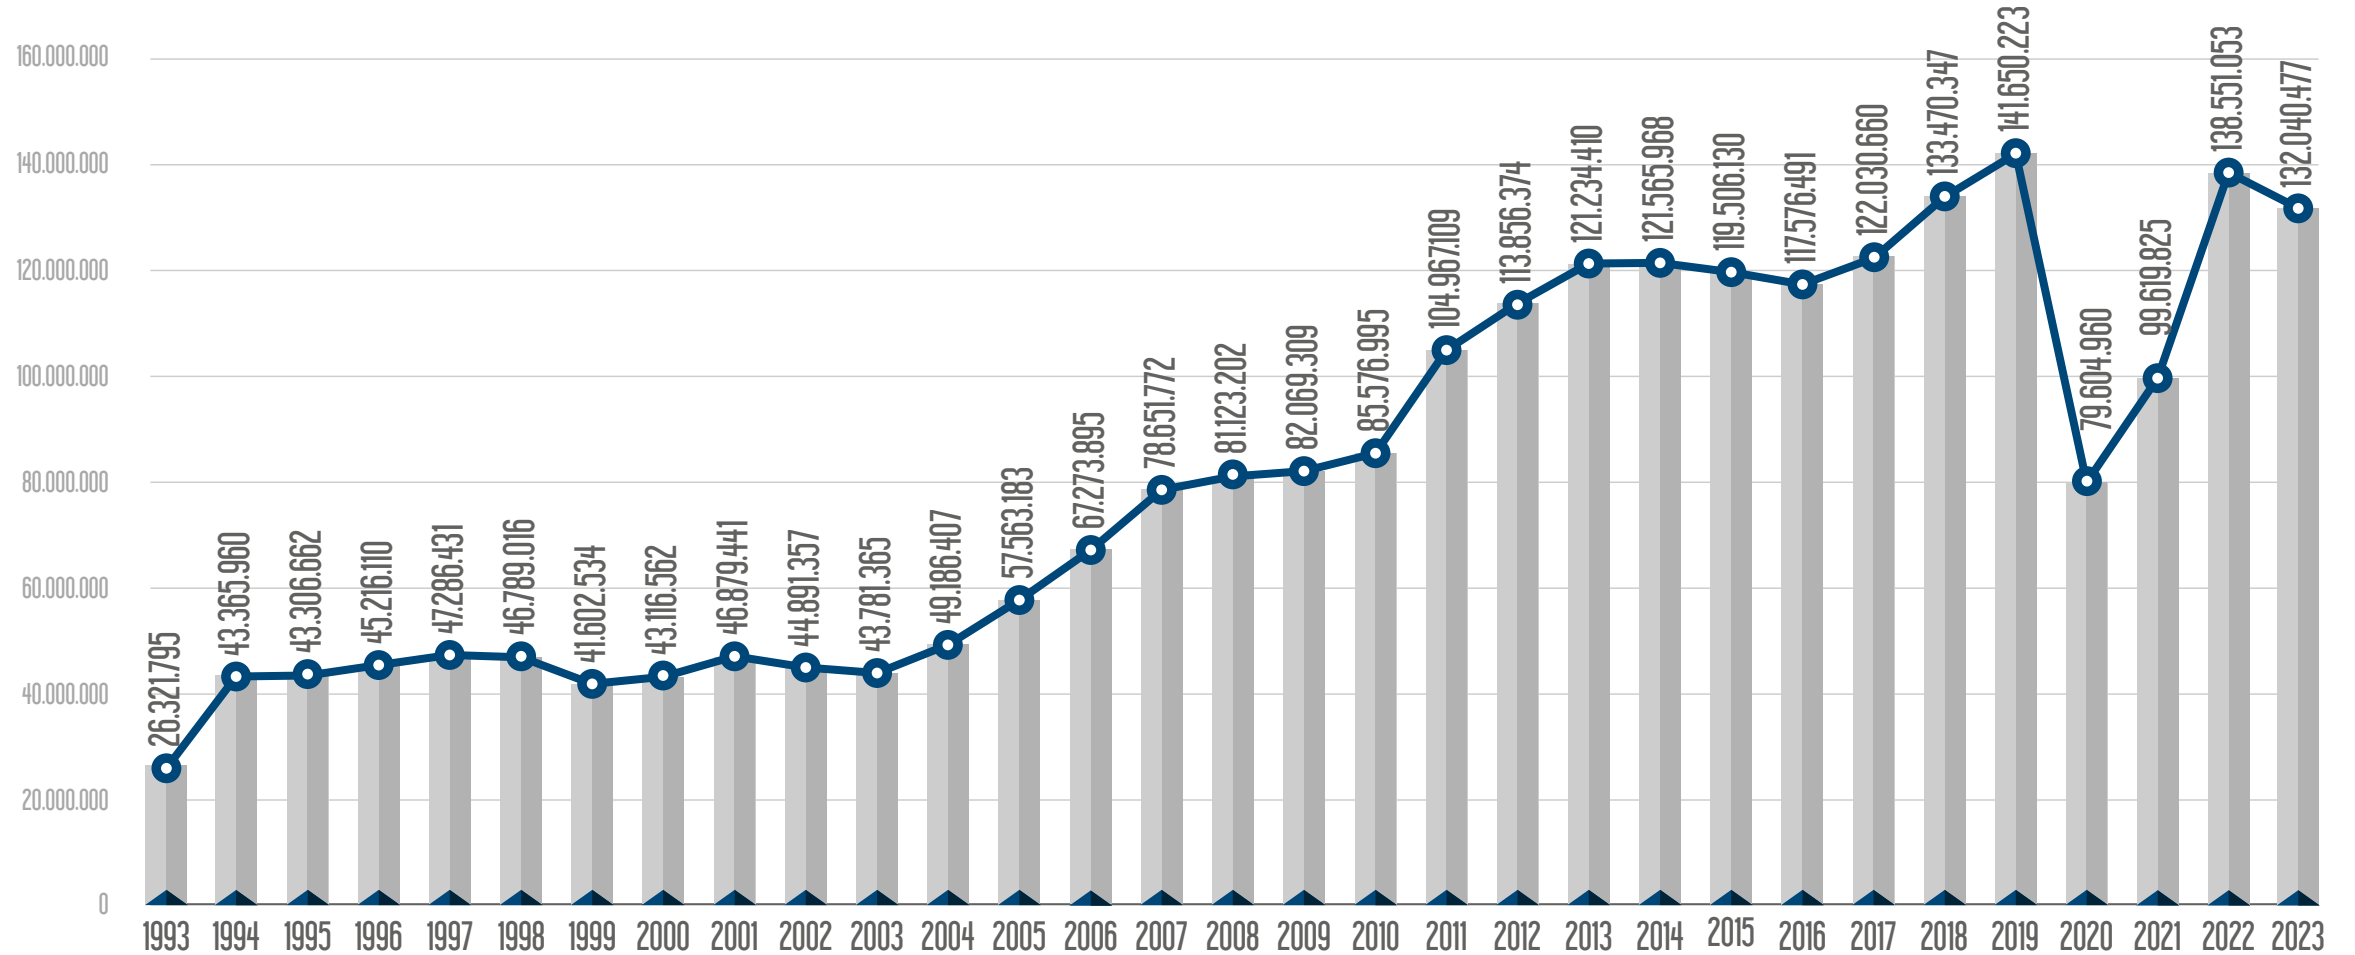

M5 Uskudar - Cekmekoy Metro Line

M6 Levent - Bogazici U./Hisarustu Metro Line

M7 Yildiz-Mahmutbey Metro Line

M8 Bostanci - Dudullu - Parseller Metro Line

M9 Bahariye - Olimpiyat Metro Line

T1 Kabatas - Bagcilar Tram Line