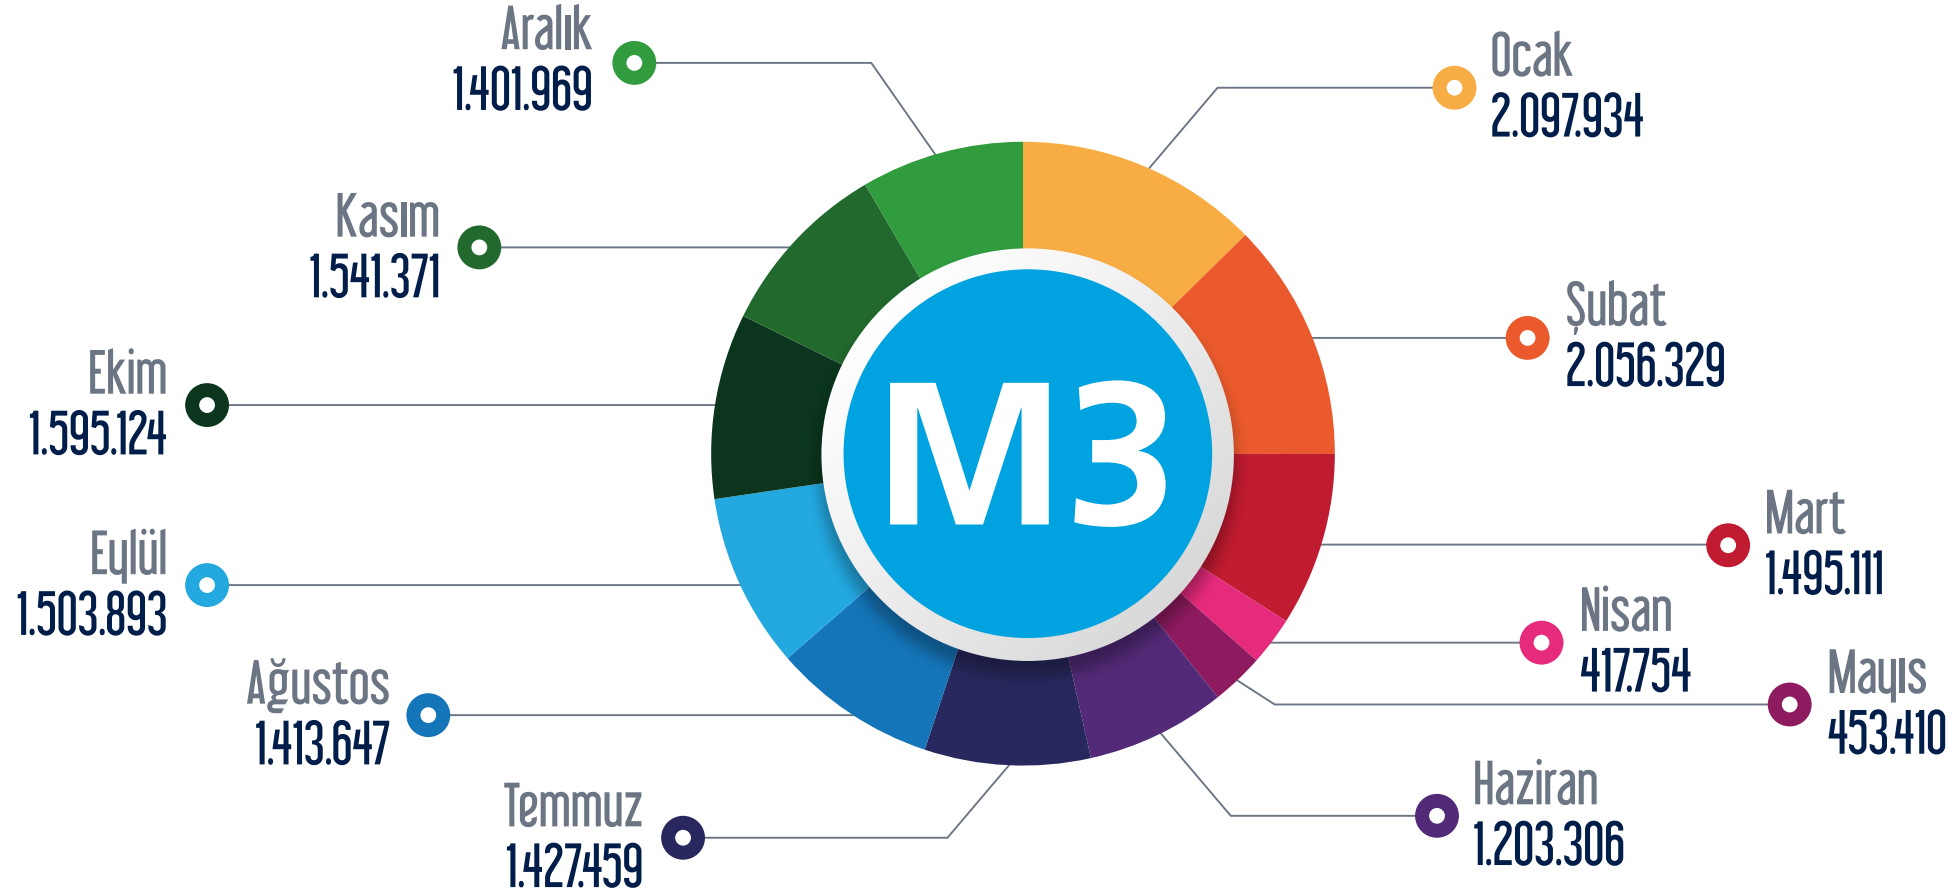

2020 Yılı Hat Bazlı Aylık Yolcu Sayıları

M1 Yenikapı - Atatürk Havalimanı - Kirazlı Metro Hattı

○ Ocak ○ Şubat ○ Mart ○ Nisan ○ Mayıs ○ Haziran ○ Temmuz ○ Ağustos ○ Eylül ○ Ekim ○ Kasım ○ Aralık

M2 Yenikapı - Haciosman Metro Hattı

○ Ocak ○ Şubat ○ Mart ○ Nisan ○ Mayıs ○ Haziran ○ Temmuz ○ Ağustos ○ Eylül ○ Ekim ○ Kasım ○ Aralık

M3 Kirazlı - Olimpiyatköy - Başakşehir Metro Hattı

Ocak Şubat Mart Nisan Mayıs Haziran Temmuz Ağustos Eylül Ekim Kasım Aralık

TF1 Maçka - Taşkişla Teleferik Hattı

○ Ocak ○ Şubat ○ Mart ○ Nisan ○ Mayıs ○ Haziran ○ Temmuz ○ Ağustos ○ Eylül ○ Ekim ○ Kasım ○ Aralık

TF2 Eüüp - Piyer Loti Teleferik Hattı