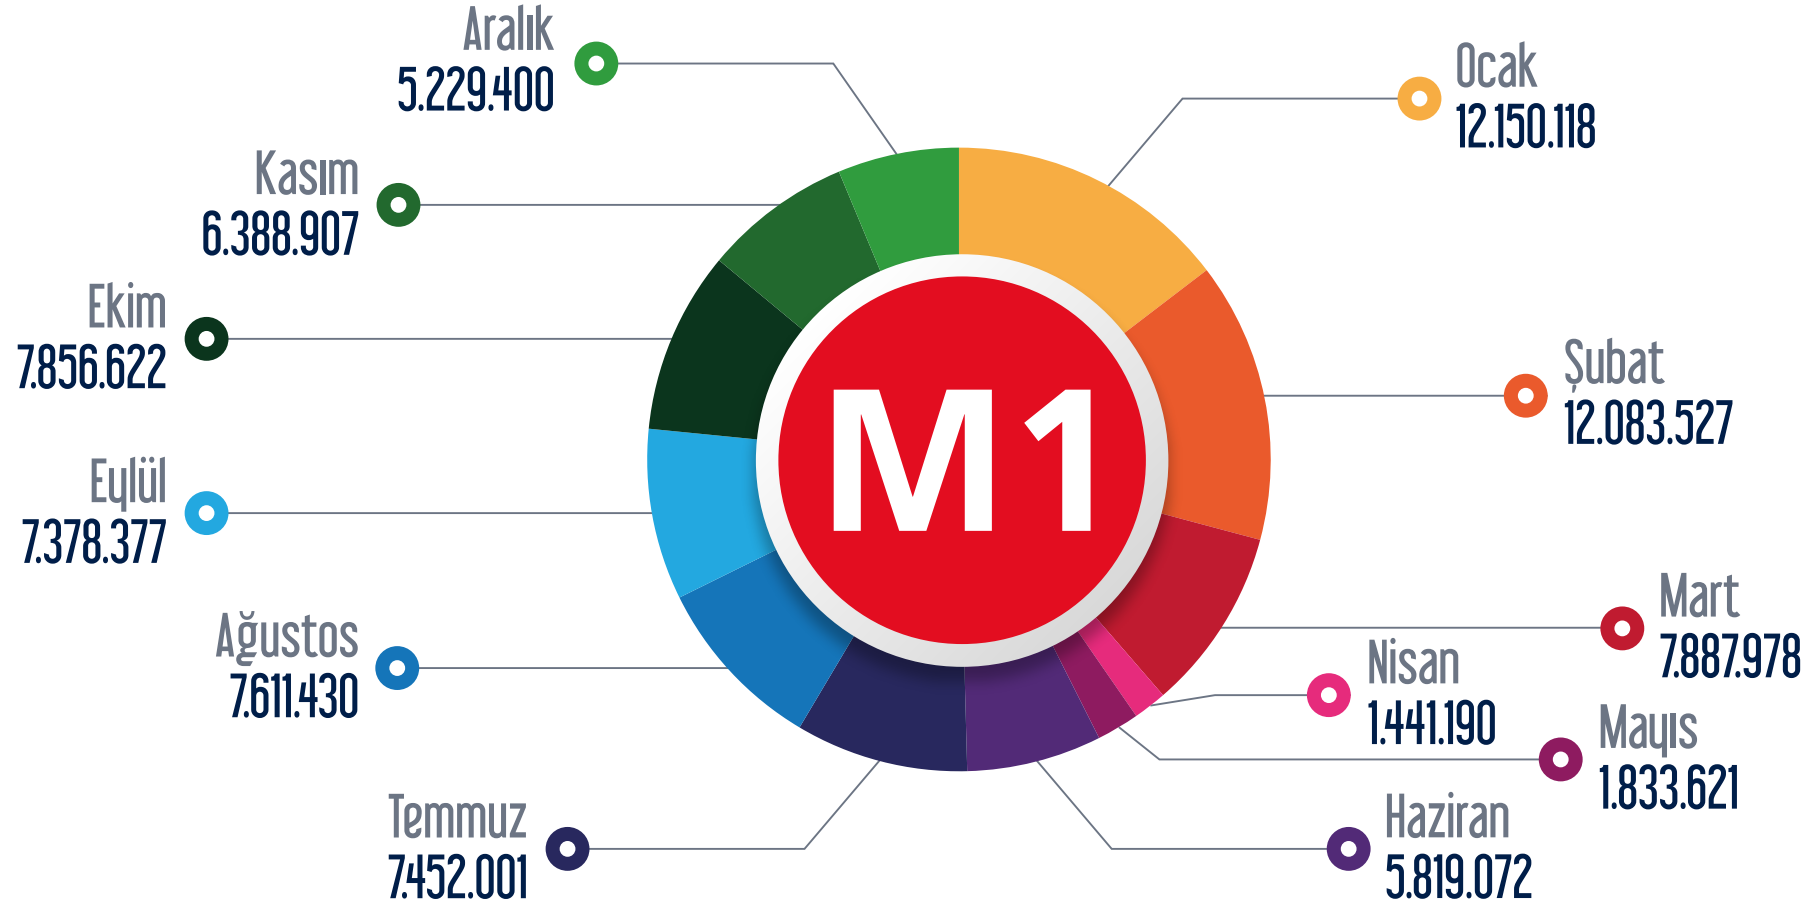

2020 Yılı Hat Bazlı Aylık Yolcu Sayıları

M1 Yenikapı - Atatürk Havalimanı - Kirazlı Metro Hattı

○ Ocak ○ Şubat ○ Mart ○ Nisan ○ Mayıs ○ Haziran ○ Temmuz ○ Ağustos ○ Eylül ○ Ekim ○ Kasım ○ Aralık

M2 Yenikapı - Haciosman Metro Hattı

○ Ocak ○ Şubat ○ Mart ○ Nisan ○ Mayıs ○ Haziran ○ Temmuz ○ Ağustos ○ Eylül ○ Ekim ○ Kasım ○ Aralık

M3 Kirazlı - Olimpiyatköy - Başakşehir Metro Hattı

Ocak Şubat Mart Nisan Mayıs Haziran Temmuz Ağustos Eylül Ekim Kasım Aralık

TF1 Maçka - Taşkişla Teleferik Hattı

○ Ocak ○ Şubat ○ Mart ○ Nisan ○ Mayıs ○ Haziran ○ Temmuz ○ Ağustos ○ Eylül ○ Ekim ○ Kasım ○ Aralık

TF2 Eüüp - Piyer Loti Teleferik Hattı