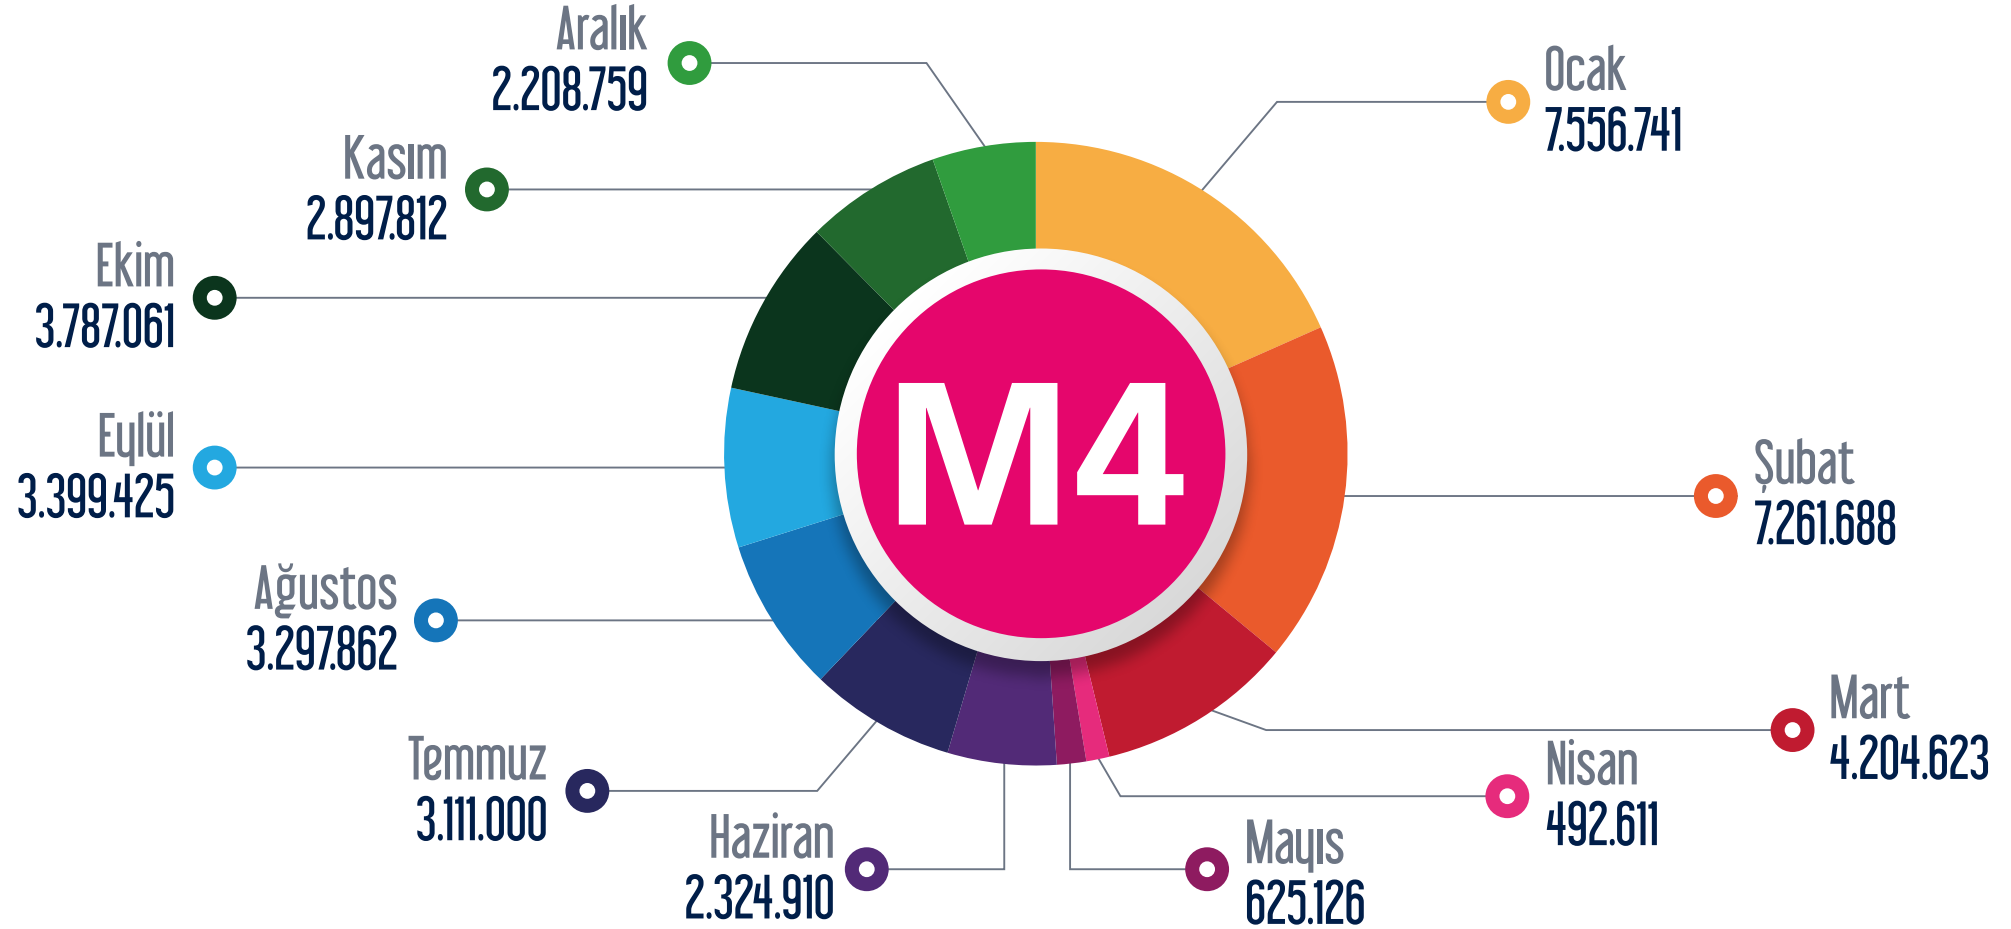

M4 Kadıköy - Tavşantepe Metro Hattı

○ Ocak ○ Şubat ○ Mart ○ Nisan ○ Mayıs ○ Haziran ○ Temmuz ○ Ağustos ○ Eylül ○ Ekim ○ Kasım ○ Aralık