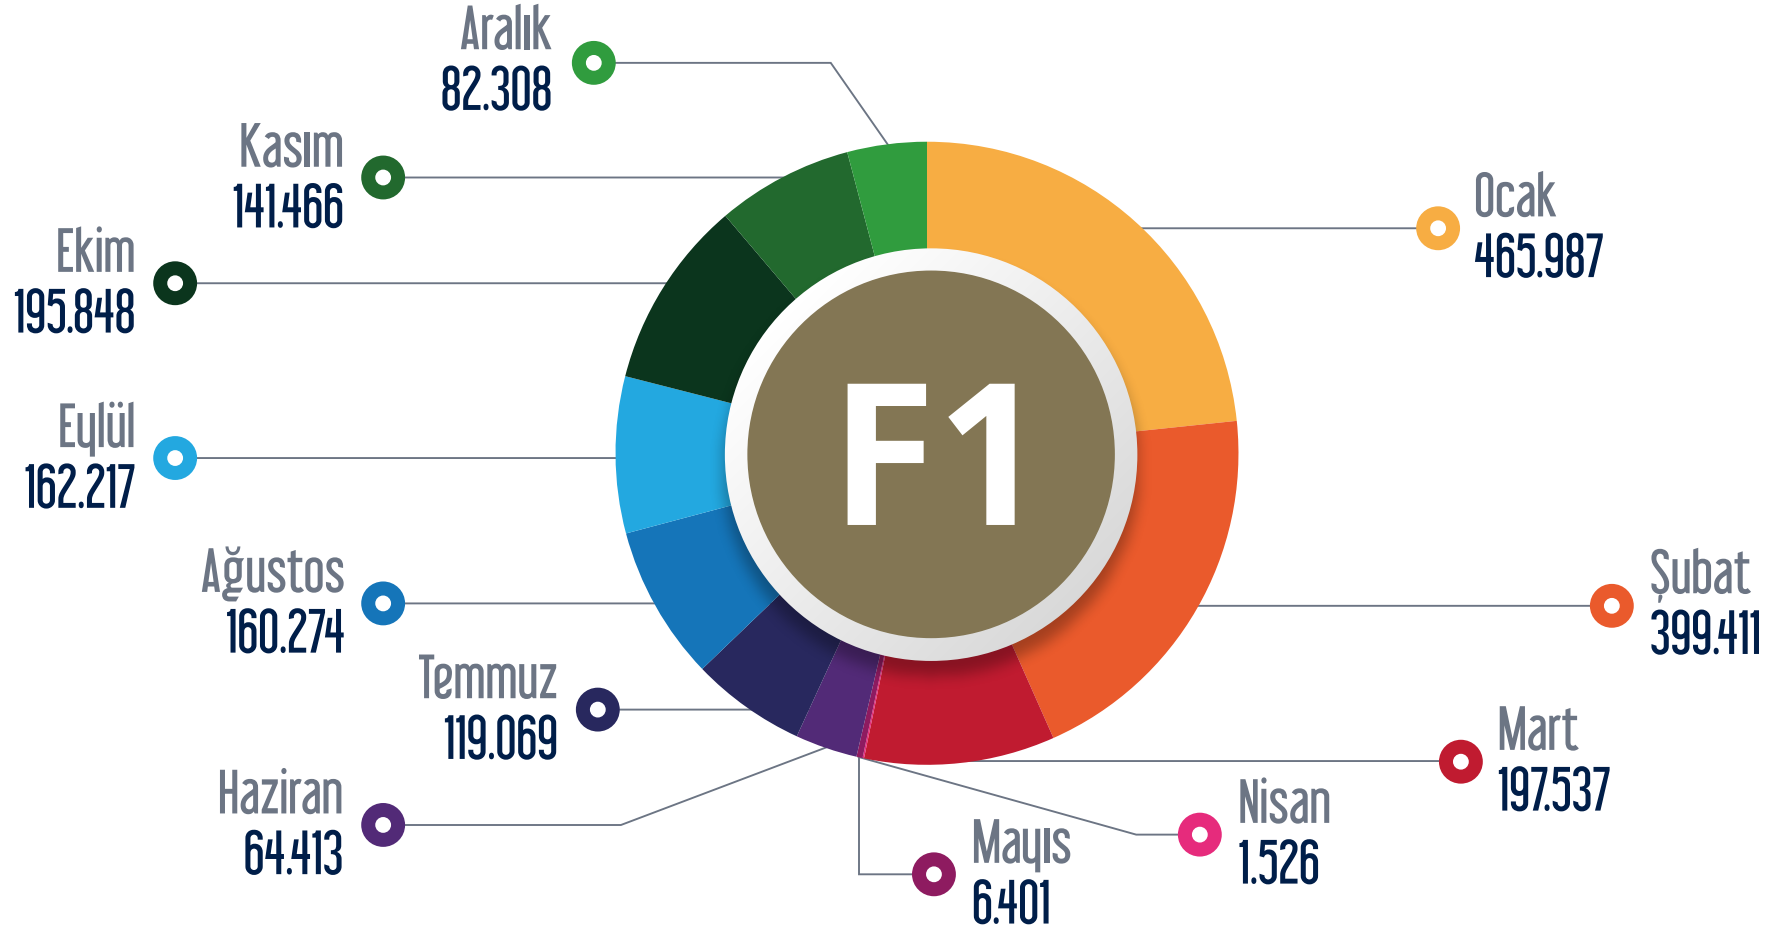

T1 Kabataş - Bağcılar Tramvay Hattı

Ocak Şubat Mart Nisan Mayıs Haziran Temmuz Ağustos Eylül Ekim Kasım Aralık

T3 Kadıköy - Moda Tramvay Hattı

○ Ocak ○ Şubat ○ Mart ○ Nisan ○ Mayıs ○ Haziran ○ Temmuz ○ Ağustos ○ Eylül ○ Ekim ○ Kasım ○ Aralık

T4 Topkapı - Mescid-i Selam Tramvay Hattı

○ Ocak ○ Şubat ○ Mart ○ Nisan ○ Mayıs ○ Haziran ○ Temmuz ○ Ağustos ○ Eylül ○ Ekim ○ Kasım ○ Aralık

F1 Taksim - Kabataş Füniküler Hattı

○ Ocak ○ Şubat ○ Mart ○ Nisan ○ Mayıs ○ Haziran ○ Temmuz ○ Ağustos ○ Eylül ○ Ekim ○ Kasım ○ Aralık

TF1 Maçka - Taşkişla Teleferik Hattı

○ Ocak ○ Şubat ○ Mart ○ Nisan ○ Mayıs ○ Haziran ○ Temmuz ○ Ağustos ○ Eylül ○ Ekim ○ Kasım ○ Aralık

TF2 Eüüp - Piyer Loti Teleferik Hattı