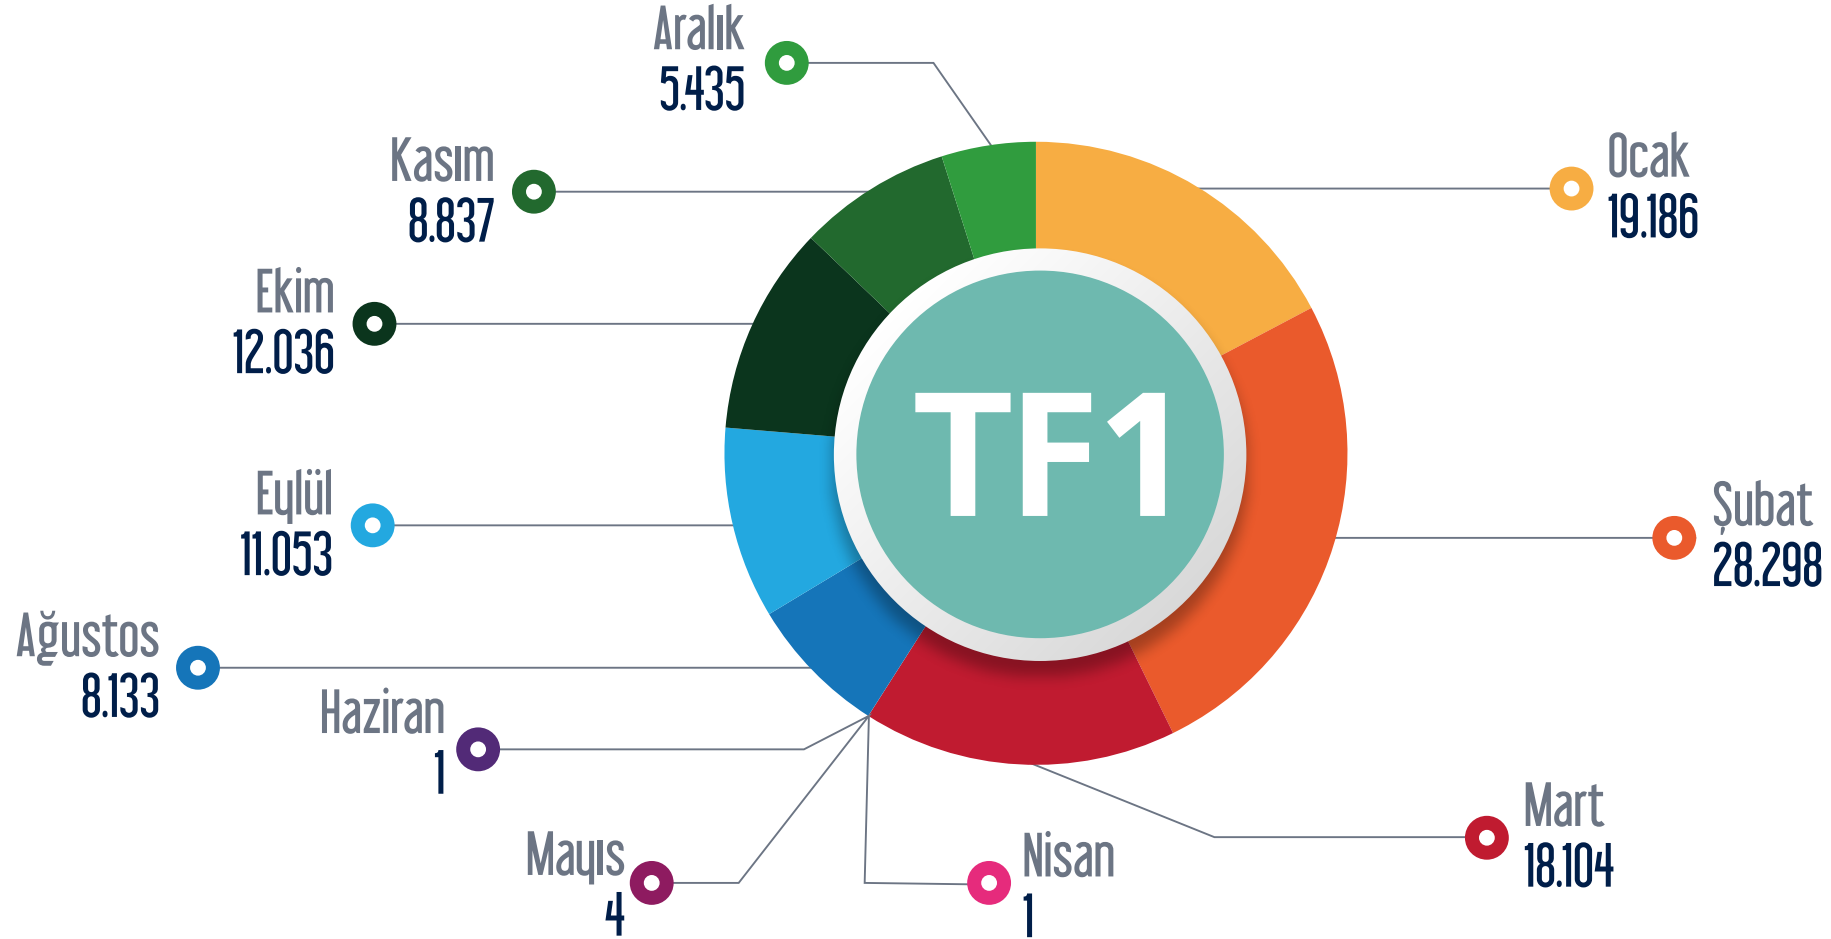

T4 Topkapı - Mescid-i Selam Tramvay Hattı

○ Ocak ○ Şubat ○ Mart ○ Nisan ○ Mayıs ○ Haziran ○ Temmuz ○ Ağustos ○ Eylül ○ Ekim ○ Kasım ○ Aralık

F1 Taksim - Kabataş Füniküler Hattı

○ Ocak ○ Şubat ○ Mart ○ Nisan ○ Mayıs ○ Haziran ○ Temmuz ○ Ağustos ○ Eylül ○ Ekim ○ Kasım ○ Aralık

TF1 Maçka - Taşkişla Teleferik Hattı

○ Ocak ○ Şubat ○ Mart ○ Nisan ○ Mayıs ○ Haziran ○ Temmuz ○ Ağustos ○ Eylül ○ Ekim ○ Kasım ○ Aralık

TF2 Eüüp - Piyer Loti Teleferik Hattı