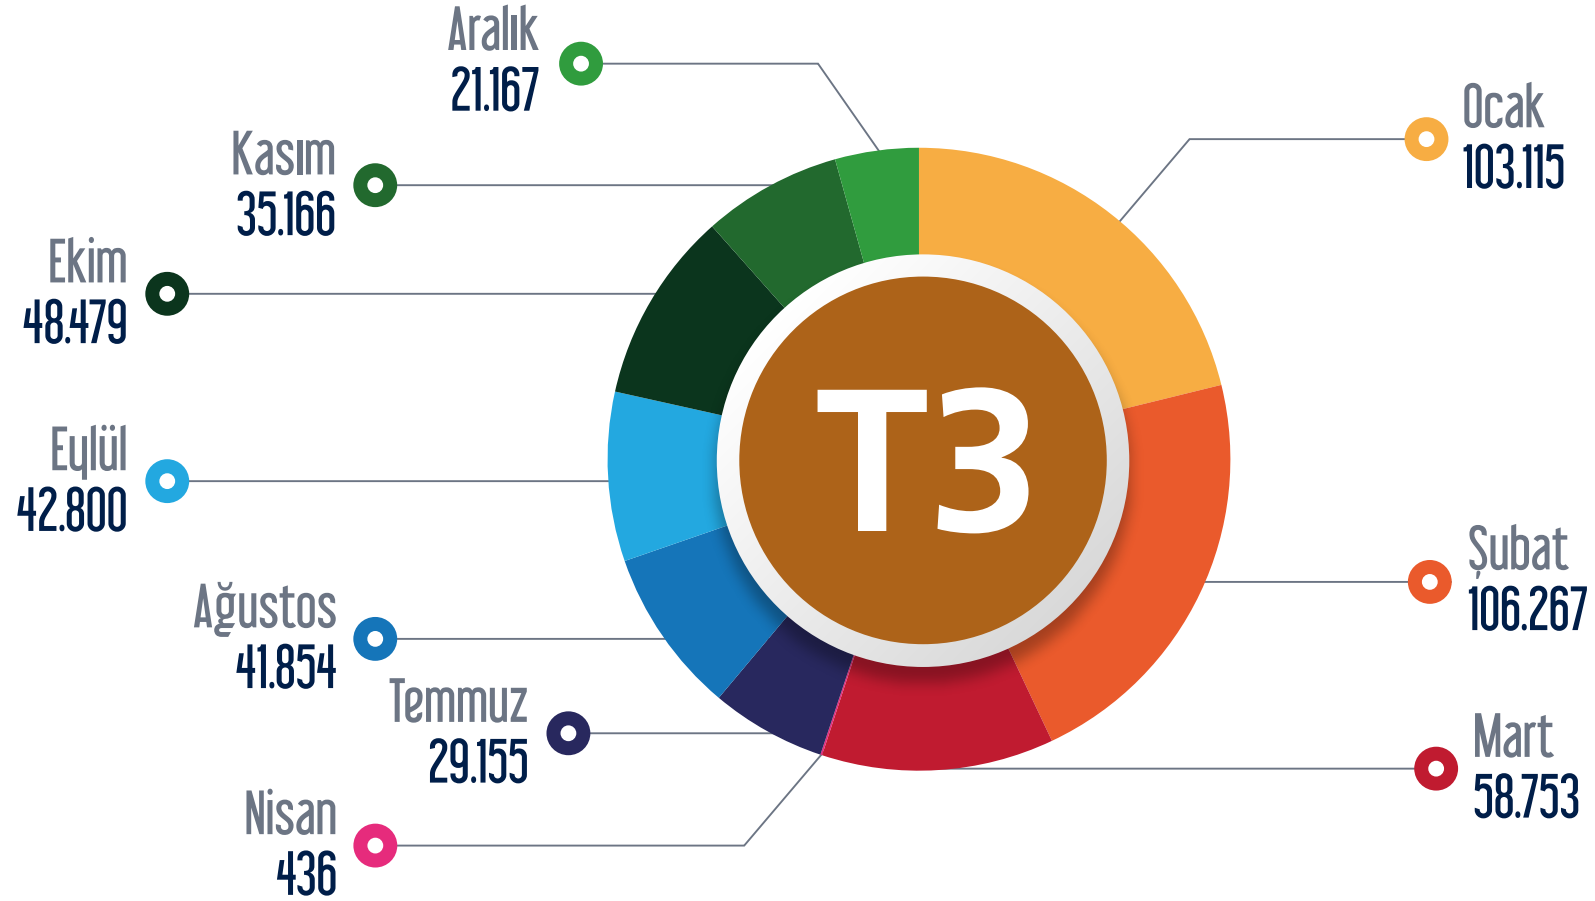

T3 Kadıköy - Moda Tramvay Hattı

○ Ocak ○ Şubat ○ Mart ○ Nisan ○ Mayıs ○ Haziran ○ Temmuz ○ Ağustos ○ Eylül ○ Ekim ○ Kasım ○ Aralık