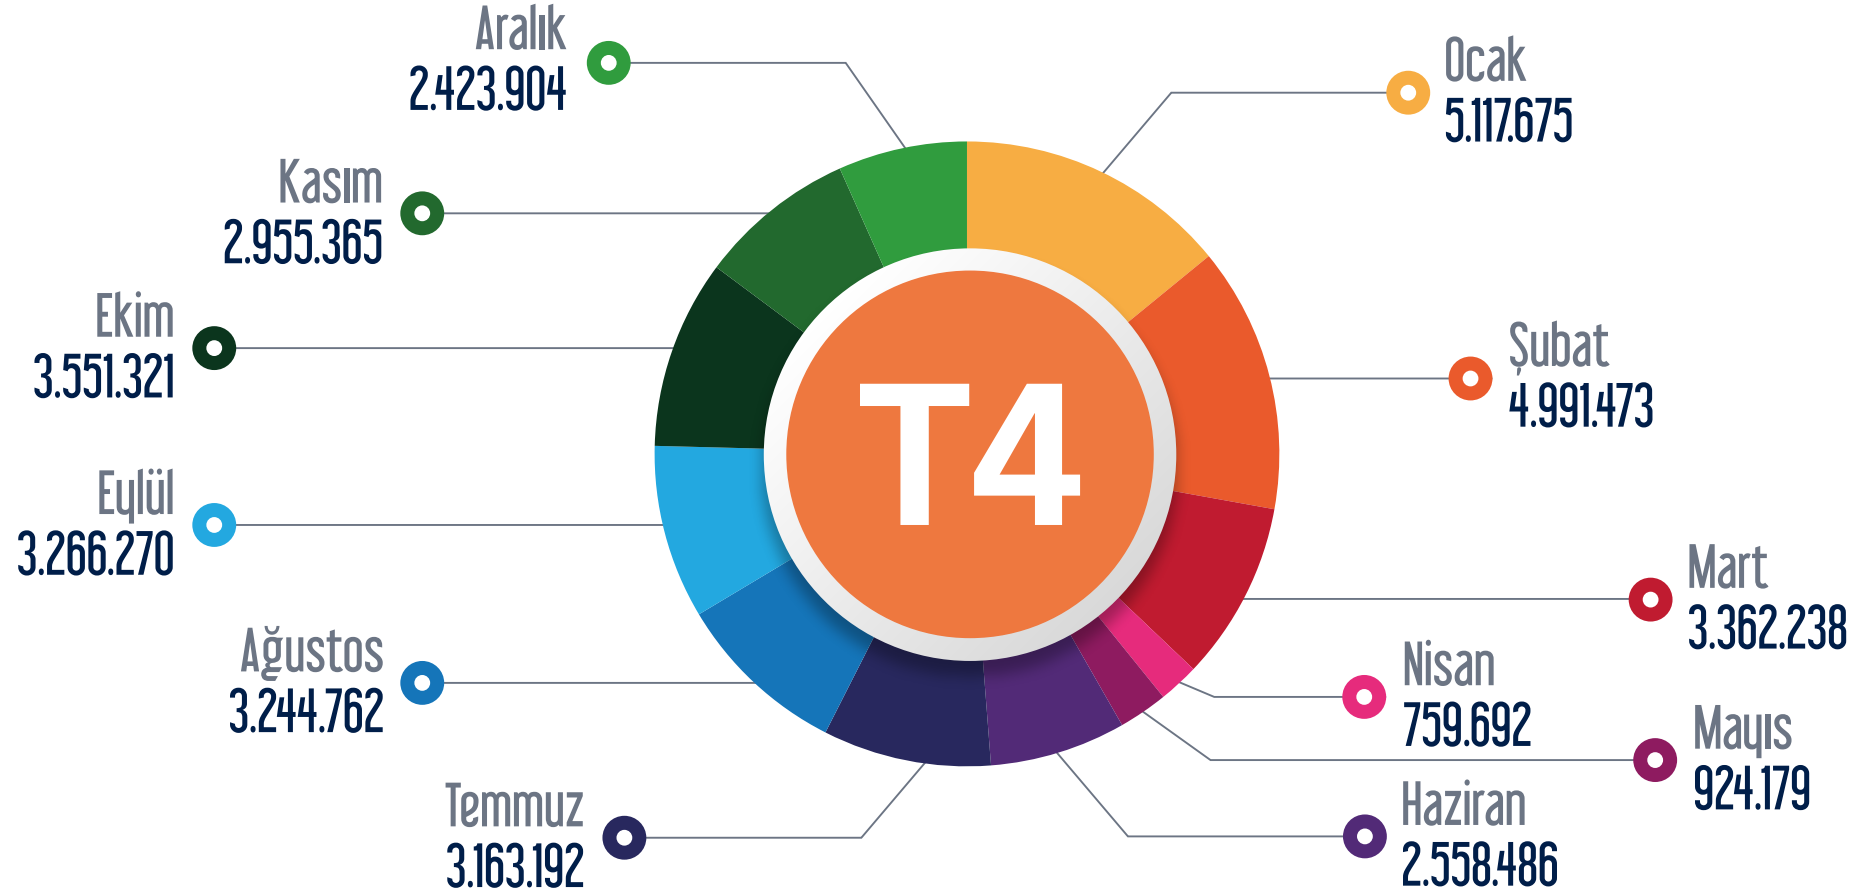

T4 Topkapı - Mescid-i Selam Tramvay Hattı

○ Ocak ○ Şubat ○ Mart ○ Nisan ○ Mayıs ○ Haziran ○ Temmuz ○ Ağustos ○ Eylül ○ Ekim ○ Kasım ○ Aralık