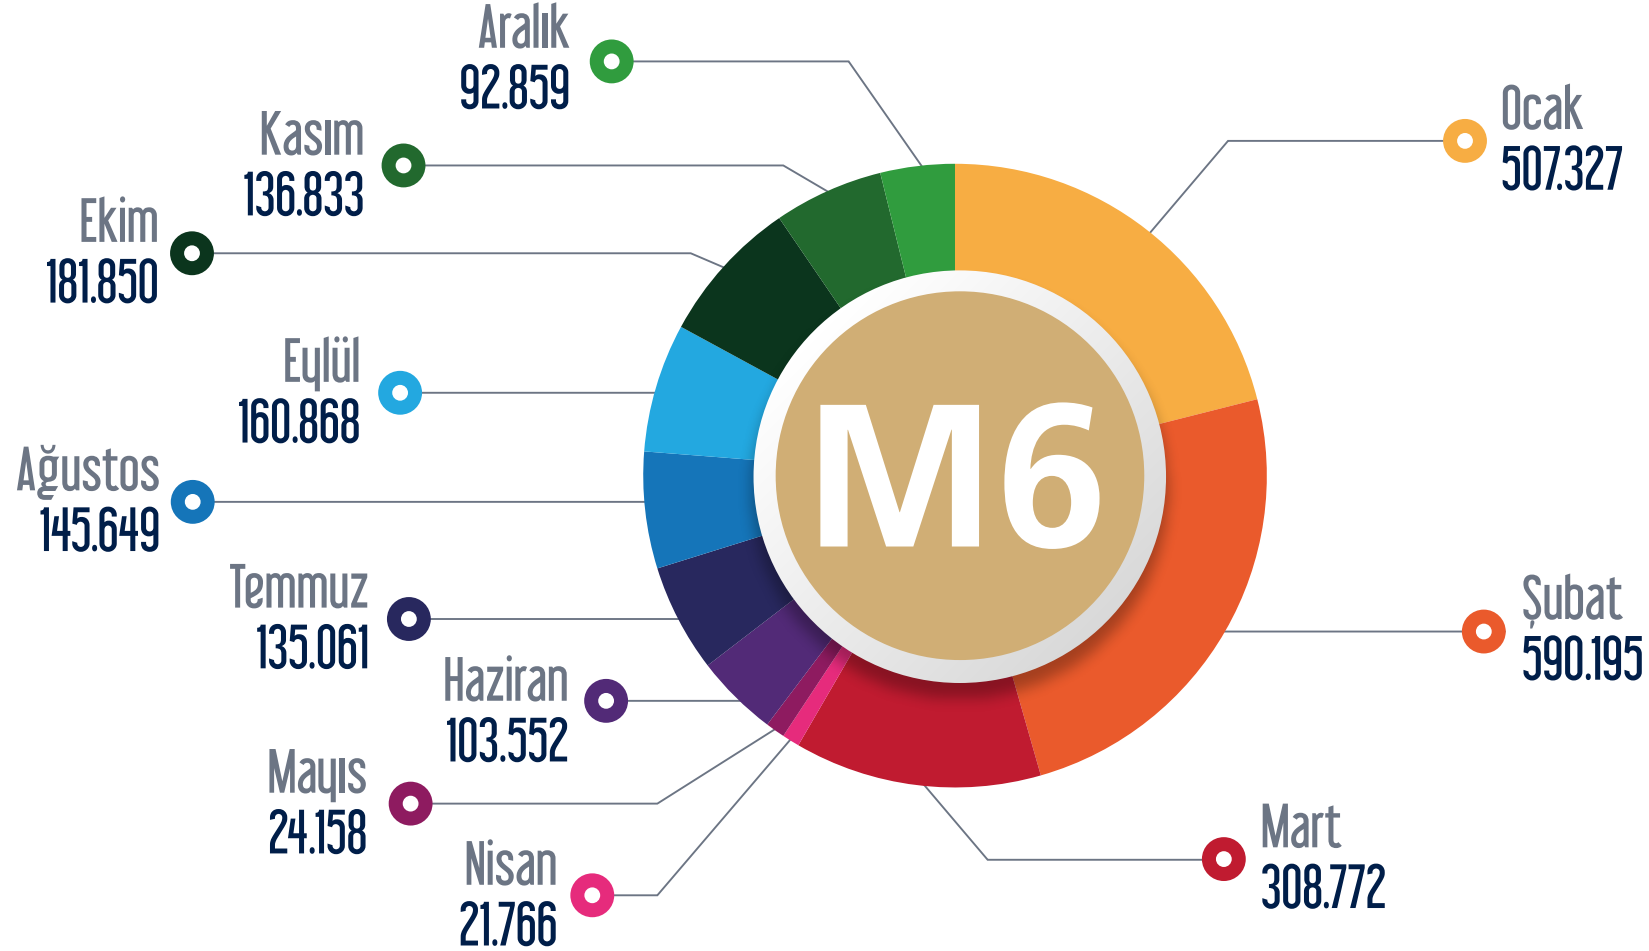

M6 Levent - Boğaziçi Ü./Hisarüstü Metro Hattı

○ Ocak ○ Şubat ○ Mart ○ Nisan ○ Mayıs ○ Haziran ○ Temmuz ○ Ağustos ○ Eylül ○ Ekim ○ Kasım ○ Aralık