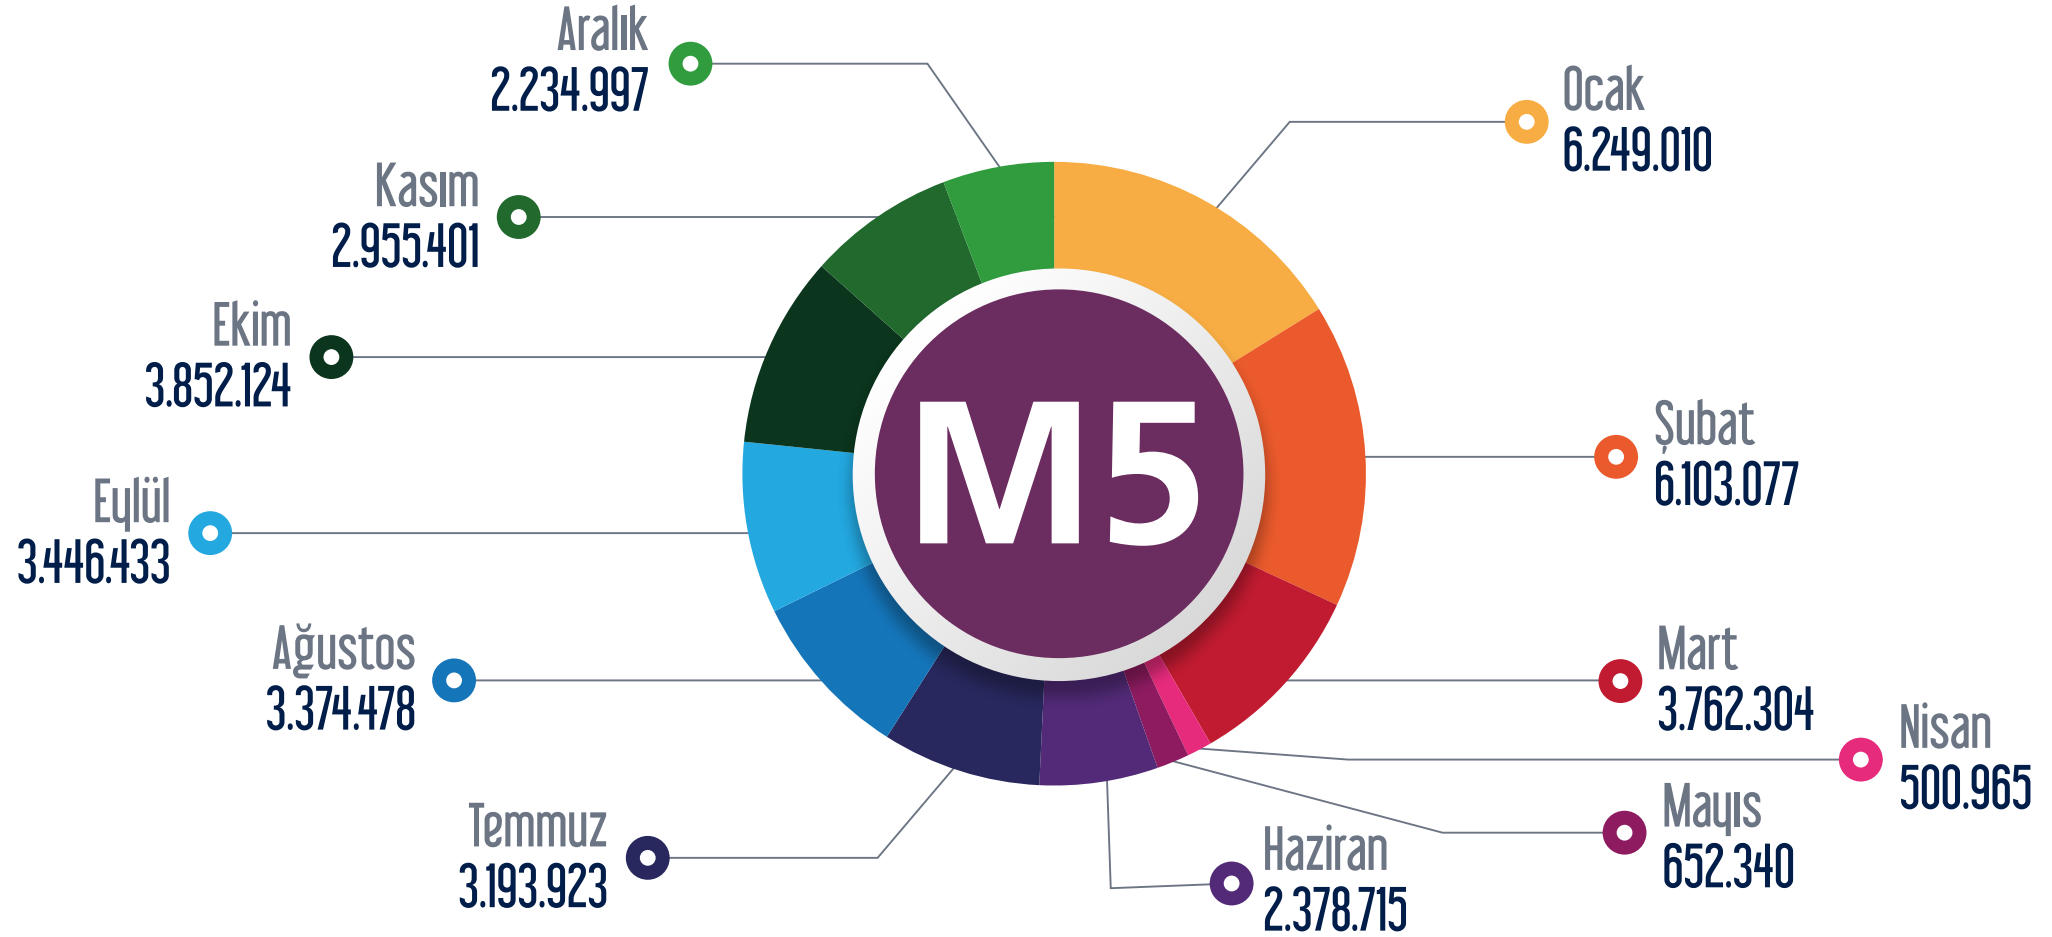

M5 Üsküdar - Çekmeköy Metro Hattı

○ Ocak ○ Şubat ○ Mart ○ Nisan ○ Mayıs ○ Haziran ○ Temmuz ○ Ağustos ○ Eylül ○ Ekim ○ Kasım ○ Aralık