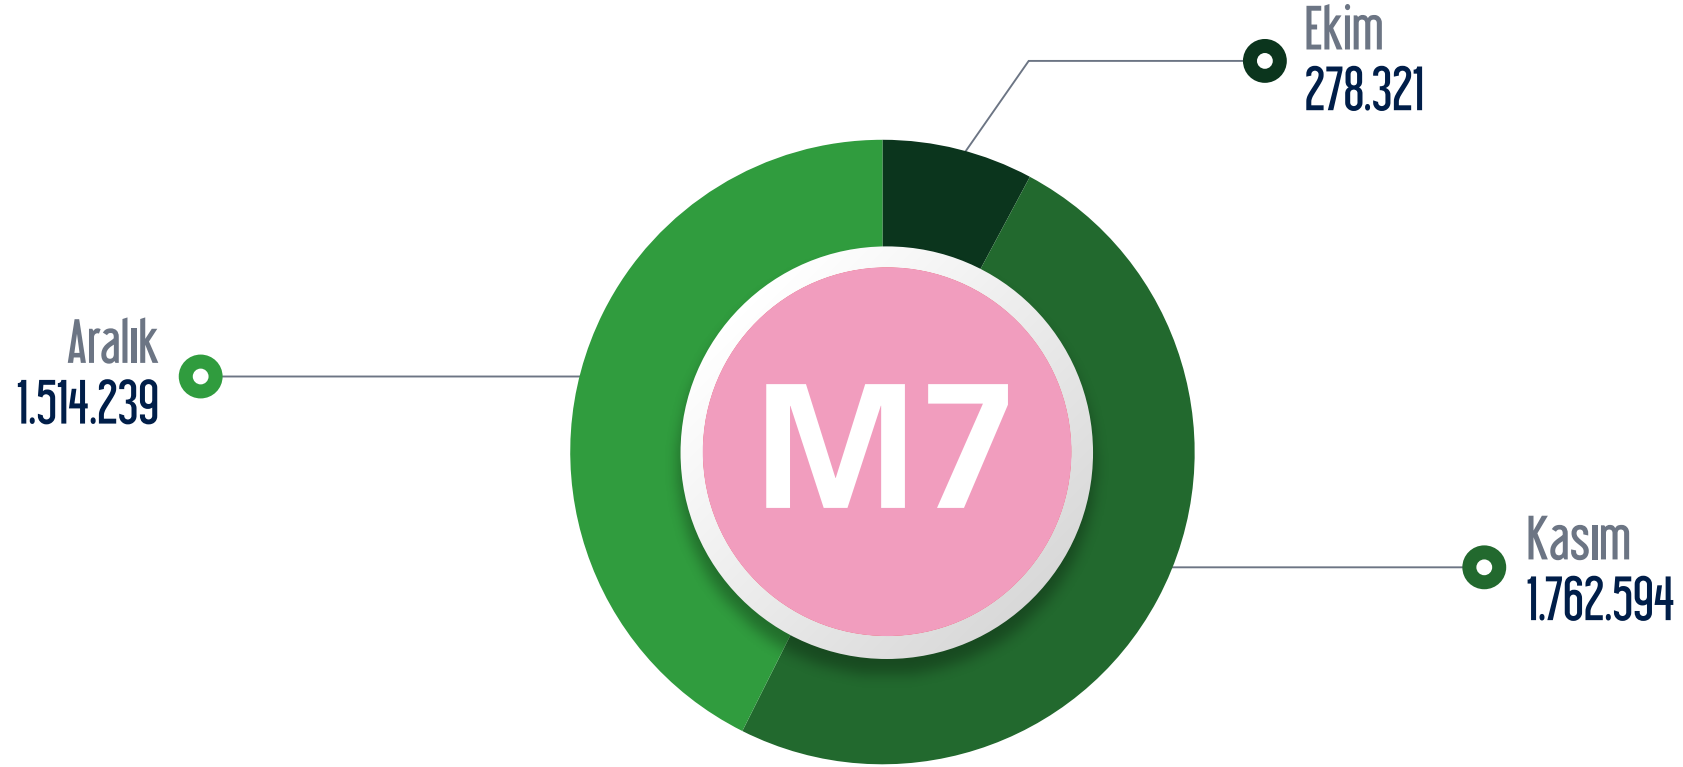

M7 Mecidiyeköy-Mahmutbey Metro Hattı

○ Ocak ○ Şubat ○ Mart ○ Nisan ○ Mayıs ○ Haziran ○ Temmuz ○ Ağustos ○ Eylül ○ Ekim ○ Kasım ○ Aralık