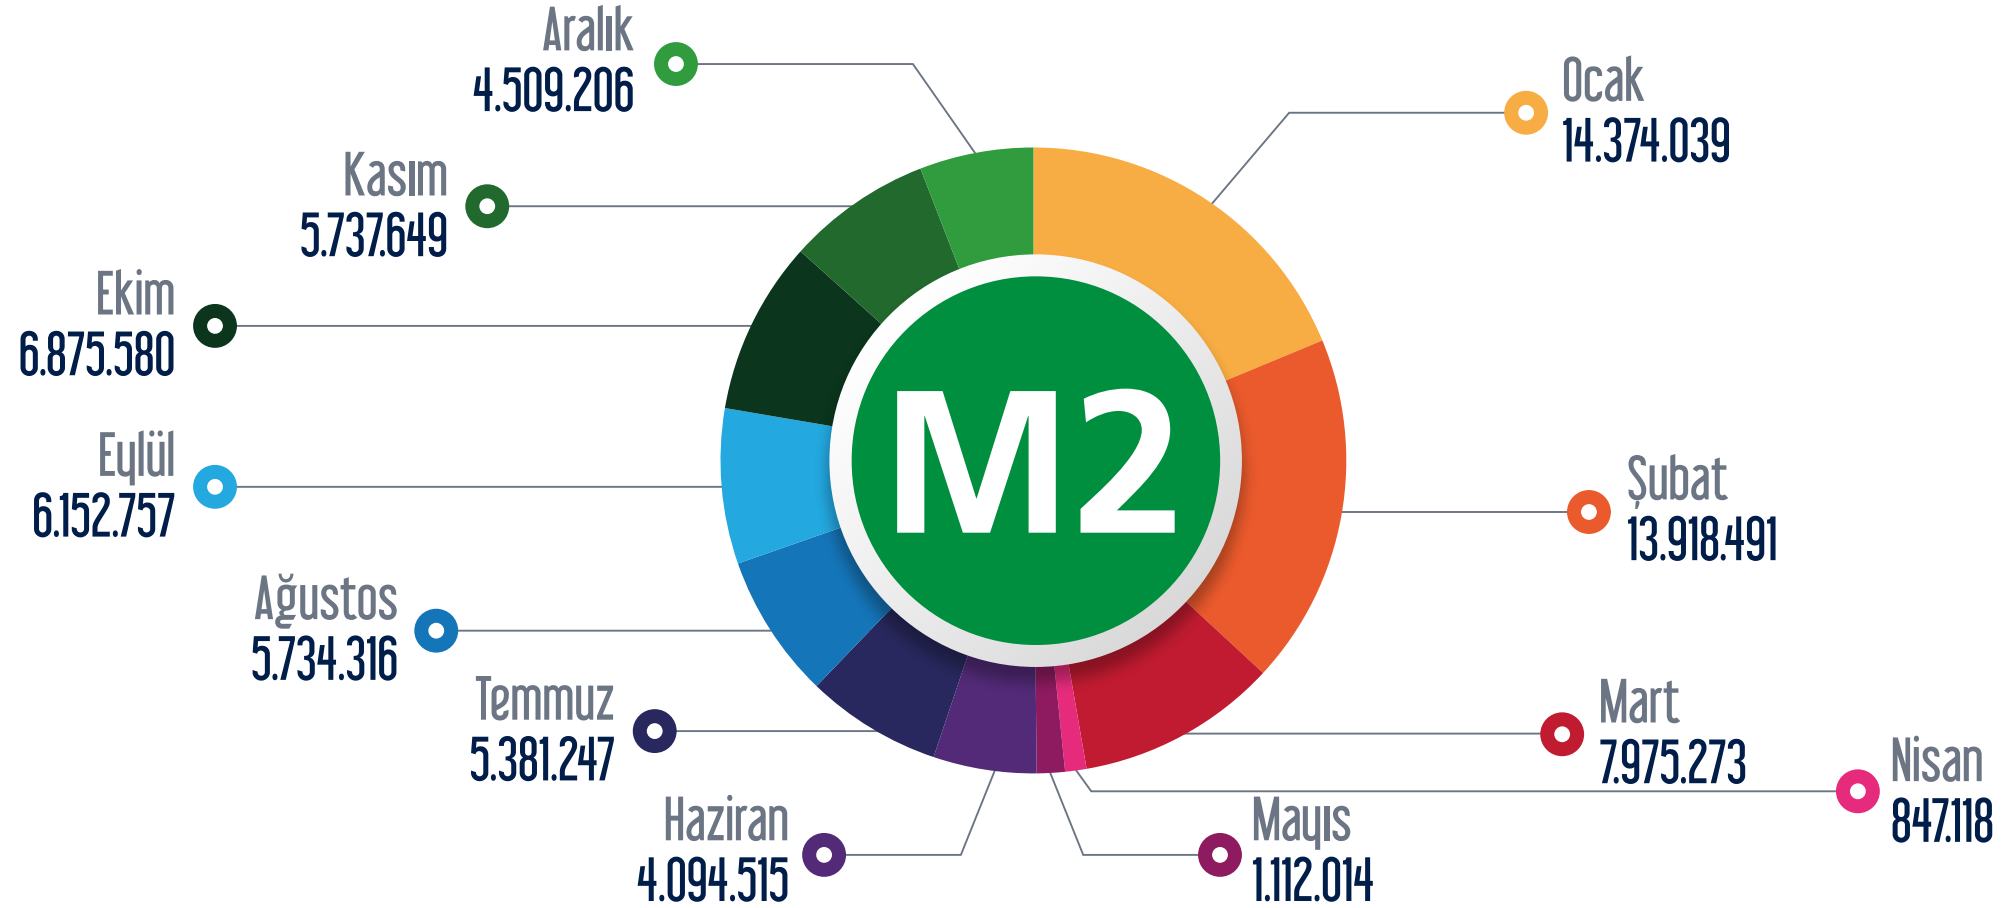

2020 Yılı Hat Bazlı Aylık Yolcu Sayıları

M1 Yenikapı - Atatürk Havalimanı - Kirazlı Metro Hattı

○ Ocak ○ Şubat ○ Mart ○ Nisan ○ Mayıs ○ Haziran ○ Temmuz ○ Ağustos ○ Eylül ○ Ekim ○ Kasım ○ Aralık

M2 Yenikapı - Haciosman Metro Hattı

○ Ocak ○ Şubat ○ Mart ○ Nisan ○ Mayıs ○ Haziran ○ Temmuz ○ Ağustos ○ Eylül ○ Ekim ○ Kasım ○ Aralık

M3 Kirazlı - Olimpiyatköy - Başakşehir Metro Hattı

Ocak Şubat Mart Nisan Mayıs Haziran Temmuz Ağustos Eylül Ekim Kasım Aralık

TF1 Maçka - Taşkişla Teleferik Hattı

○ Ocak ○ Şubat ○ Mart ○ Nisan ○ Mayıs ○ Haziran ○ Temmuz ○ Ağustos ○ Eylül ○ Ekim ○ Kasım ○ Aralık

TF2 Eüüp - Piyer Loti Teleferik Hattı