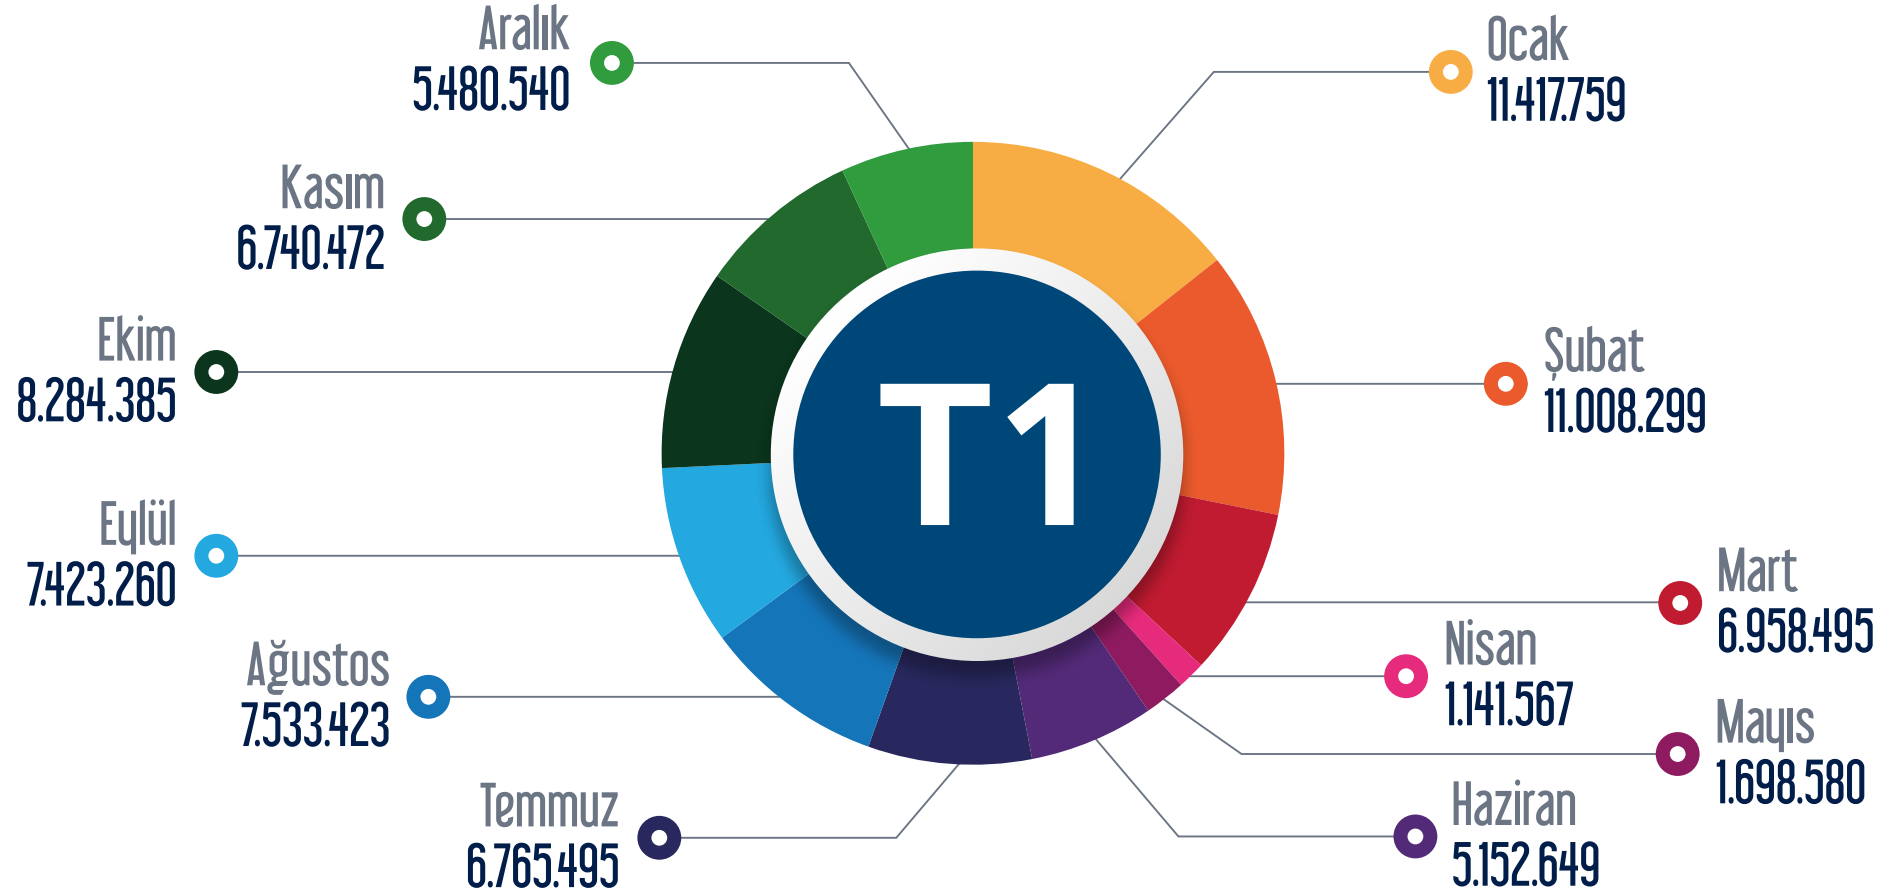

T1 Kabataş - Bağcılar Tramvay Hattı

Ocak Şubat Mart Nisan Mayıs Haziran Temmuz Ağustos Eylül Ekim Kasım Aralık