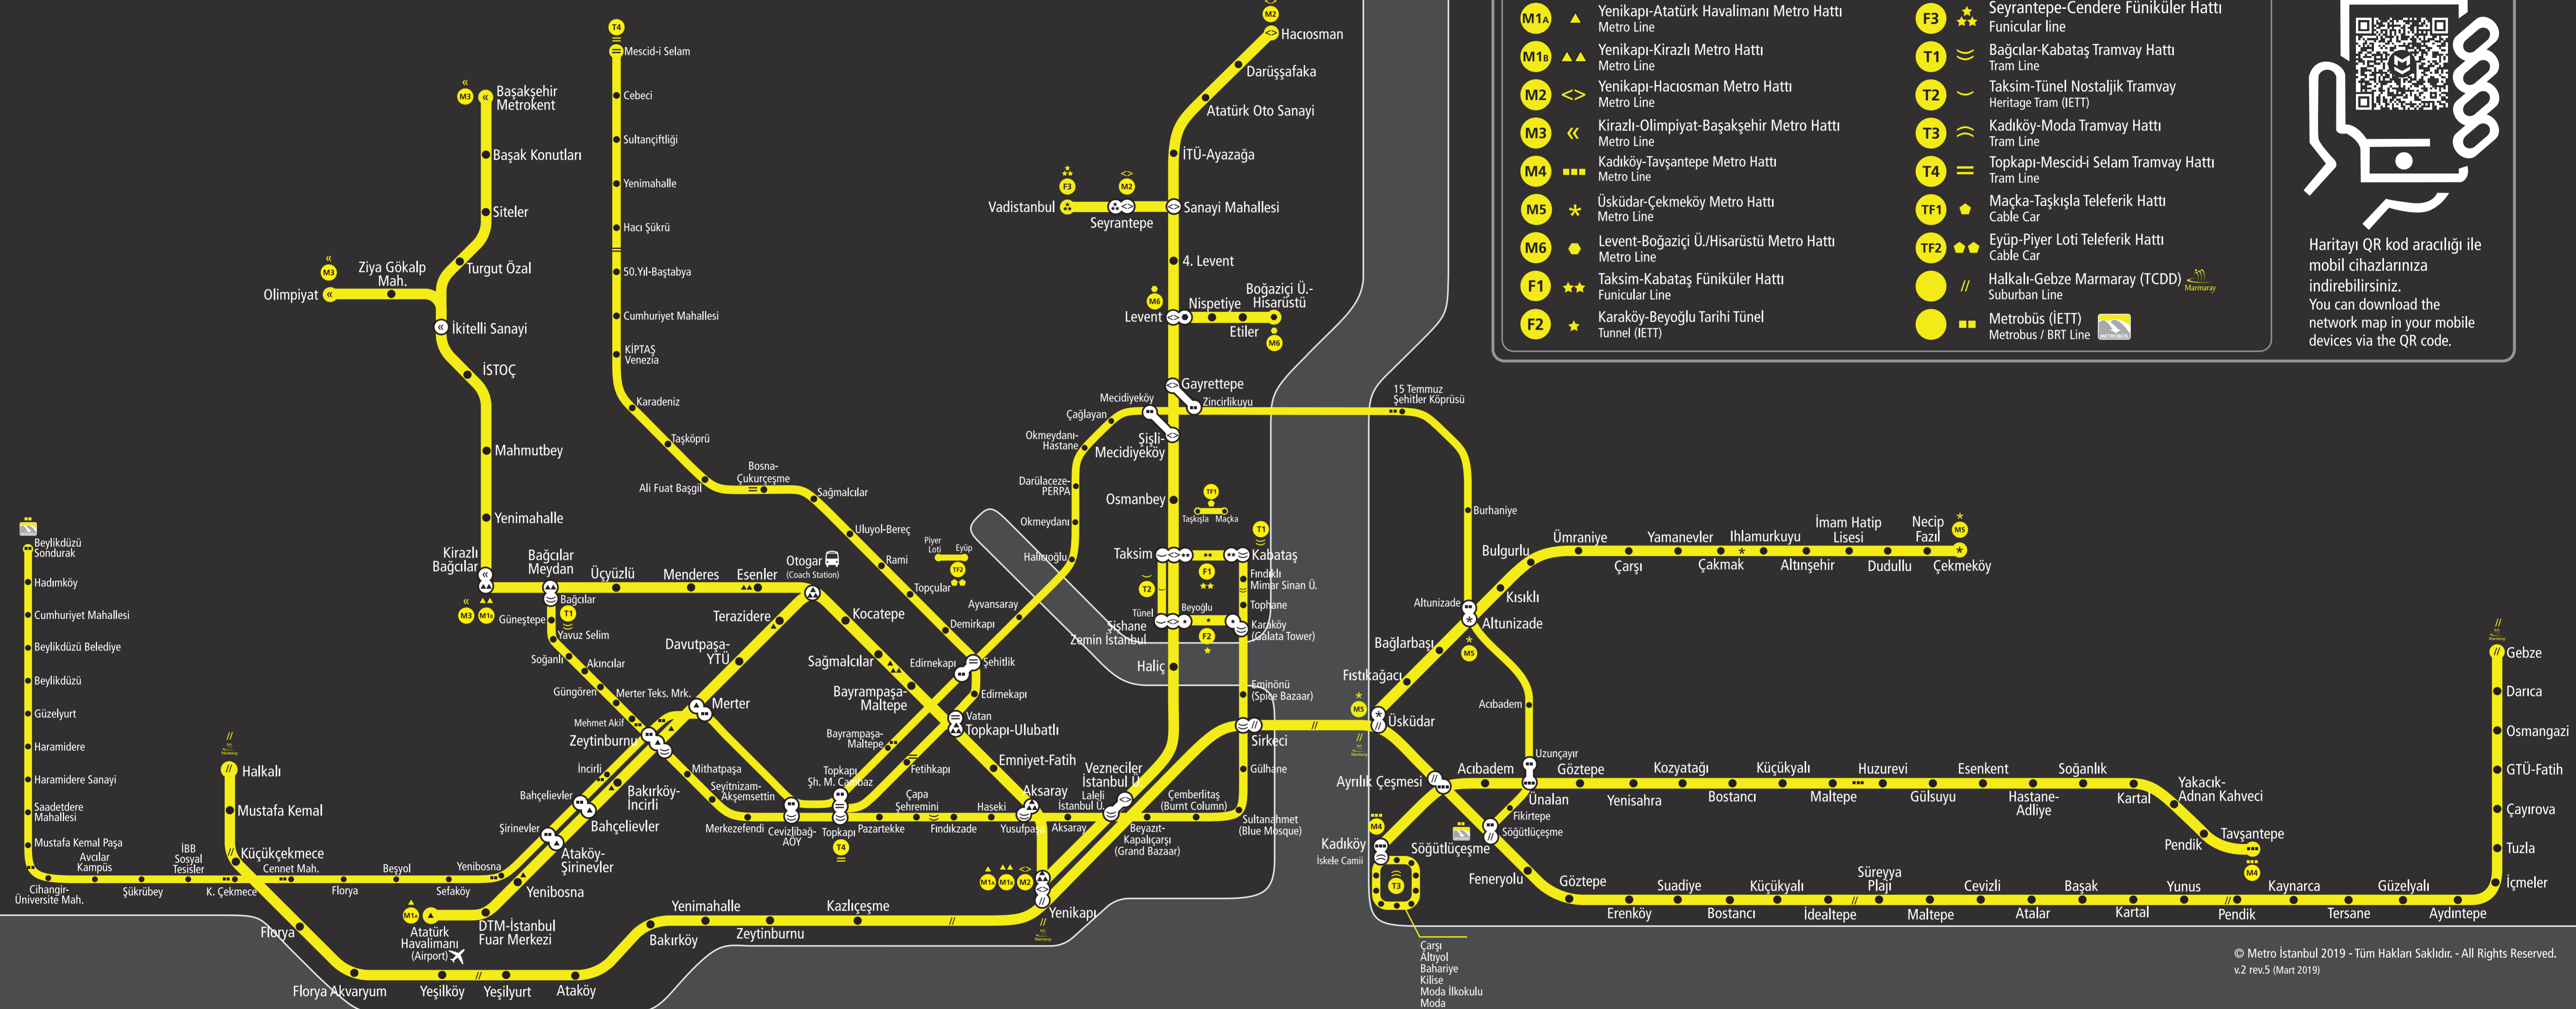

İstanbul Raylı Sistem Kontrast Ağ Haritası / Istanbul Railway Network Contrast Color Map

METRO
İSTANBUL

LEJANT / Legend

Mevcut Hatlar / Lines in operation

M1A ▲	Yenikapı-Atatürk Havalimanı Metro Hattı Metro Line	F3 ★★	Seyrantepe-Cendere Füniküler Hattı Funicular line
M1B ▲▲	Yenikapı-Kirazlı Metro Hattı Metro Line	T1 ≡	Bağcılar-Kabataş Tramvay Hattı Tram Line
M2 <>	Yenikapı-Hacıosman Metro Hattı Metro Line	T2 ≡	Taksim-Tünel Nostaljik Tramvay Heritage Tram (İETT)
M3 <<	Kirazlı-Olimpiyat-Başakşehir Metro Hattı Metro Line	T3 ≡	Kadıköy-Moda Tramvay Hattı Tram Line
M4 ≡≡	Kadıköy-Tavşantepe Metro Hattı Metro Line	T4 ≡	Topkapı-Mescid-i Selam Tramvay Hattı Tram Line
M5 ★	Üsküdar-Çekmeköy Metro Hattı Metro Line	TF1 ★	Maçka-Taşkişla Teleferik Hattı Cable Car
M6 ●	Levent-Boğaziçi Ü./Hisarüstü Metro Hattı Metro Line	TF2 ★★	Eyüp-Piyer Loti Teleferik Hattı Cable Car
F1 ★★	Taksim-Kabataş Füniküler Hattı Funicular Line	● //	Halkalı-Gebze Marmaray (TCDD) Suburban Line
F2 ★	Karaköy-Beyoğlu Tarihi Tünel Tunnel (İETT)	● ≡	Metrobüs (İETT) Metrobus / BRT Line

Haritayı QR kod aracılığı ile mobil cihazlarınıza indirebilirsiniz. You can download the network map in your mobile devices via the QR code.

© Metro İstanbul 2019 - Tüm Hakları Saklıdır. - All Rights Reserved.
v.2 rev.5 (Mart 2019)

İşaretler / Signs

- İstasyon/Durak / Station/Stop
- ▲ Hat Başı/Sonu / Terminus
- ✈ Havalimanı / Airport
- 🚌 Otogar / Coach station
- Aktarma İşaretleri / Transfer signs

Bilgilendirme / Information

Sefer saatlerini Metroİstanbul cep haritalarından ya da istasyonlarda yer alan bilgilendirme panolarından öğrenebilirsiniz. You can get information about timetables through the pocket maps of Metroİstanbul or the information boards located in the stations.

T2 Taksim-Tünel ve T3 Kadıköy-Moda tramvay hatları ile T4 tramvay hattı Cumhuriyet Mahallesi istasyonu haricindeki tüm raylı sistem istasyonları engelli erişimine uygundur. All rail lines except for T2 Taksim-Tünel and T3 Kadıköy-Moda line, and all stations except for Cumhuriyet Mahallesi station of T4 Topkapı-Mescid-i Selam tram line are accessible for disabled passengers.

İletişim / Contact

ALO 153

SMS 1530

- f /metroistanbulas
- 📺 /metroistanbul
- 🐦 /metroistanbul_
- 🌐 www.metro.istanbul
- 📷 /metroistanbul_
- ☎ 0552 153 00 34