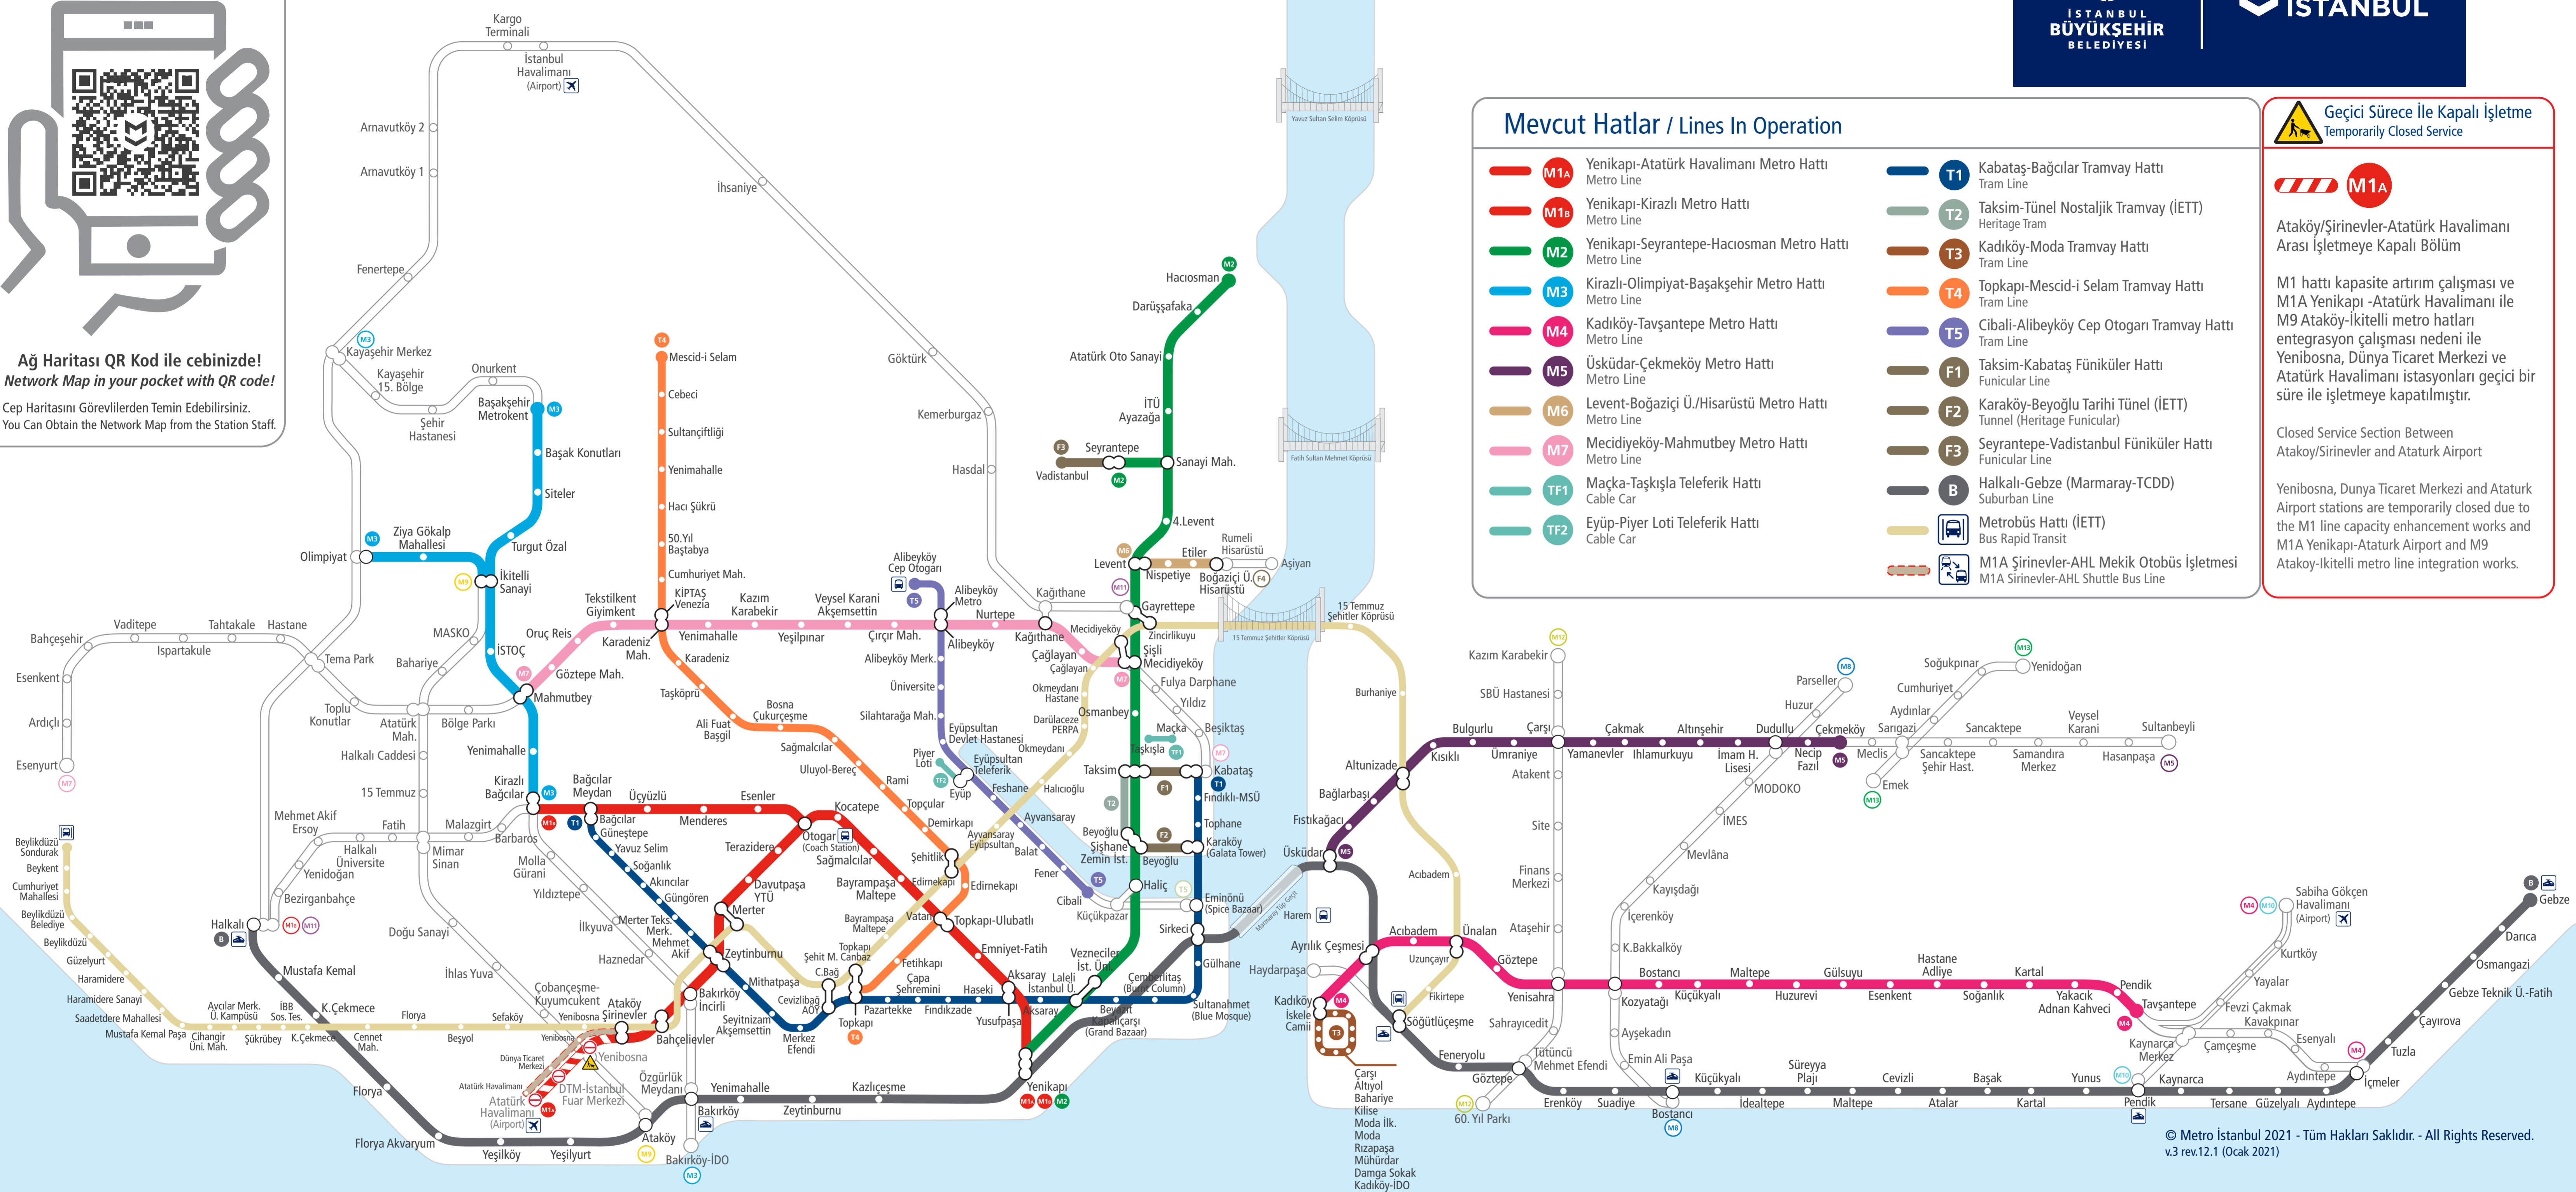

Mevcut Hatlar / Lines In Operation

- | | |
|---|---|
| M1A Yenikapı-Atatürk Havalimanı Metro Hattı
Metro Line | T1 Kabataş-Bağcılar Tramvay Hattı
Tram Line |
| M1b Yenikapı-Kirazlı Metro Hattı
Metro Line | T2 Taksim-Tünel Nostaljik Tramvay (İETT)
Heritage Tram |
| M2 Yenikapı-Seyrantepe-Hacıosman Metro Hattı
Metro Line | T3 Kadıköy-Moda Tramvay Hattı
Tram Line |
| M3 Kirazlı-Olimpiyat-Başakşehir Metro Hattı
Metro Line | T4 Topkapı-Mescid-i Selam Tramvay Hattı
Tram Line |
| M4 Kadıköy-Taşantepe Metro Hattı
Metro Line | T5 Cibali-Alibeyköy Cep Otogarı Tramvay Hattı
Tram Line |
| M5 Üsküdar-Çekmeköy Metro Hattı
Metro Line | F1 Taksim-Kabataş Füniküler Hattı
Funicular Line |
| M6 Levent-Boğaziçi Ü./Hisarüstü Metro Hattı
Metro Line | F2 Karaköy-Beyoğlu Tarihi Tünel (İETT)
Tunnel (Heritage Funicular) |
| M7 Mecidiyeköy-Mahmutbey Metro Hattı
Metro Line | F3 Seyrantepe-Vadistanbul Füniküler Hattı
Funicular Line |
| TF1 Maçka-Taşköprü Teleferik Hattı
Cable Car | B Halkalı-Gebze (Marmaray-TCDD)
Suburban Line |
| TF2 Eyüp-Piyer Loti Teleferik Hattı
Cable Car | Metrobüs Hattı (İETT)
Bus Rapid Transit |
| | M1A Şirinevler-AHL Mekik Otobüs İşletmesi
M1A Şirinevler-AHL Shuttle Bus Line |

Geçici Süre İle Kapalı İşletme Temporarily Closed Service

M1A
Ataköy/Şirinevler-Atatürk Havalimanı Arası İşletmeye Kapalı Bölüm

M1 hattı kapasite artırımı çalışması ve M1A Yenikapı - Atatürk Havalimanı ile M9 Ataköy-İkitelli metro hatları entegrasyon çalışması nedeni ile Yenibosna, Dünya Ticaret Merkezi ve Atatürk Havalimanı istasyonları geçici bir süre ile işletmeye kapatılmıştır.

Closed Service Section Between Ataköy/Şirinevler and Ataturk Airport

Yenibosna, Dünya Ticaret Merkezi ve Ataturk Airport stations are temporarily closed due to the M1 line capacity enhancement works and M1A Yenikapı-Ataturk Airport and M9 Ataköy-İkitelli metro line integration works.