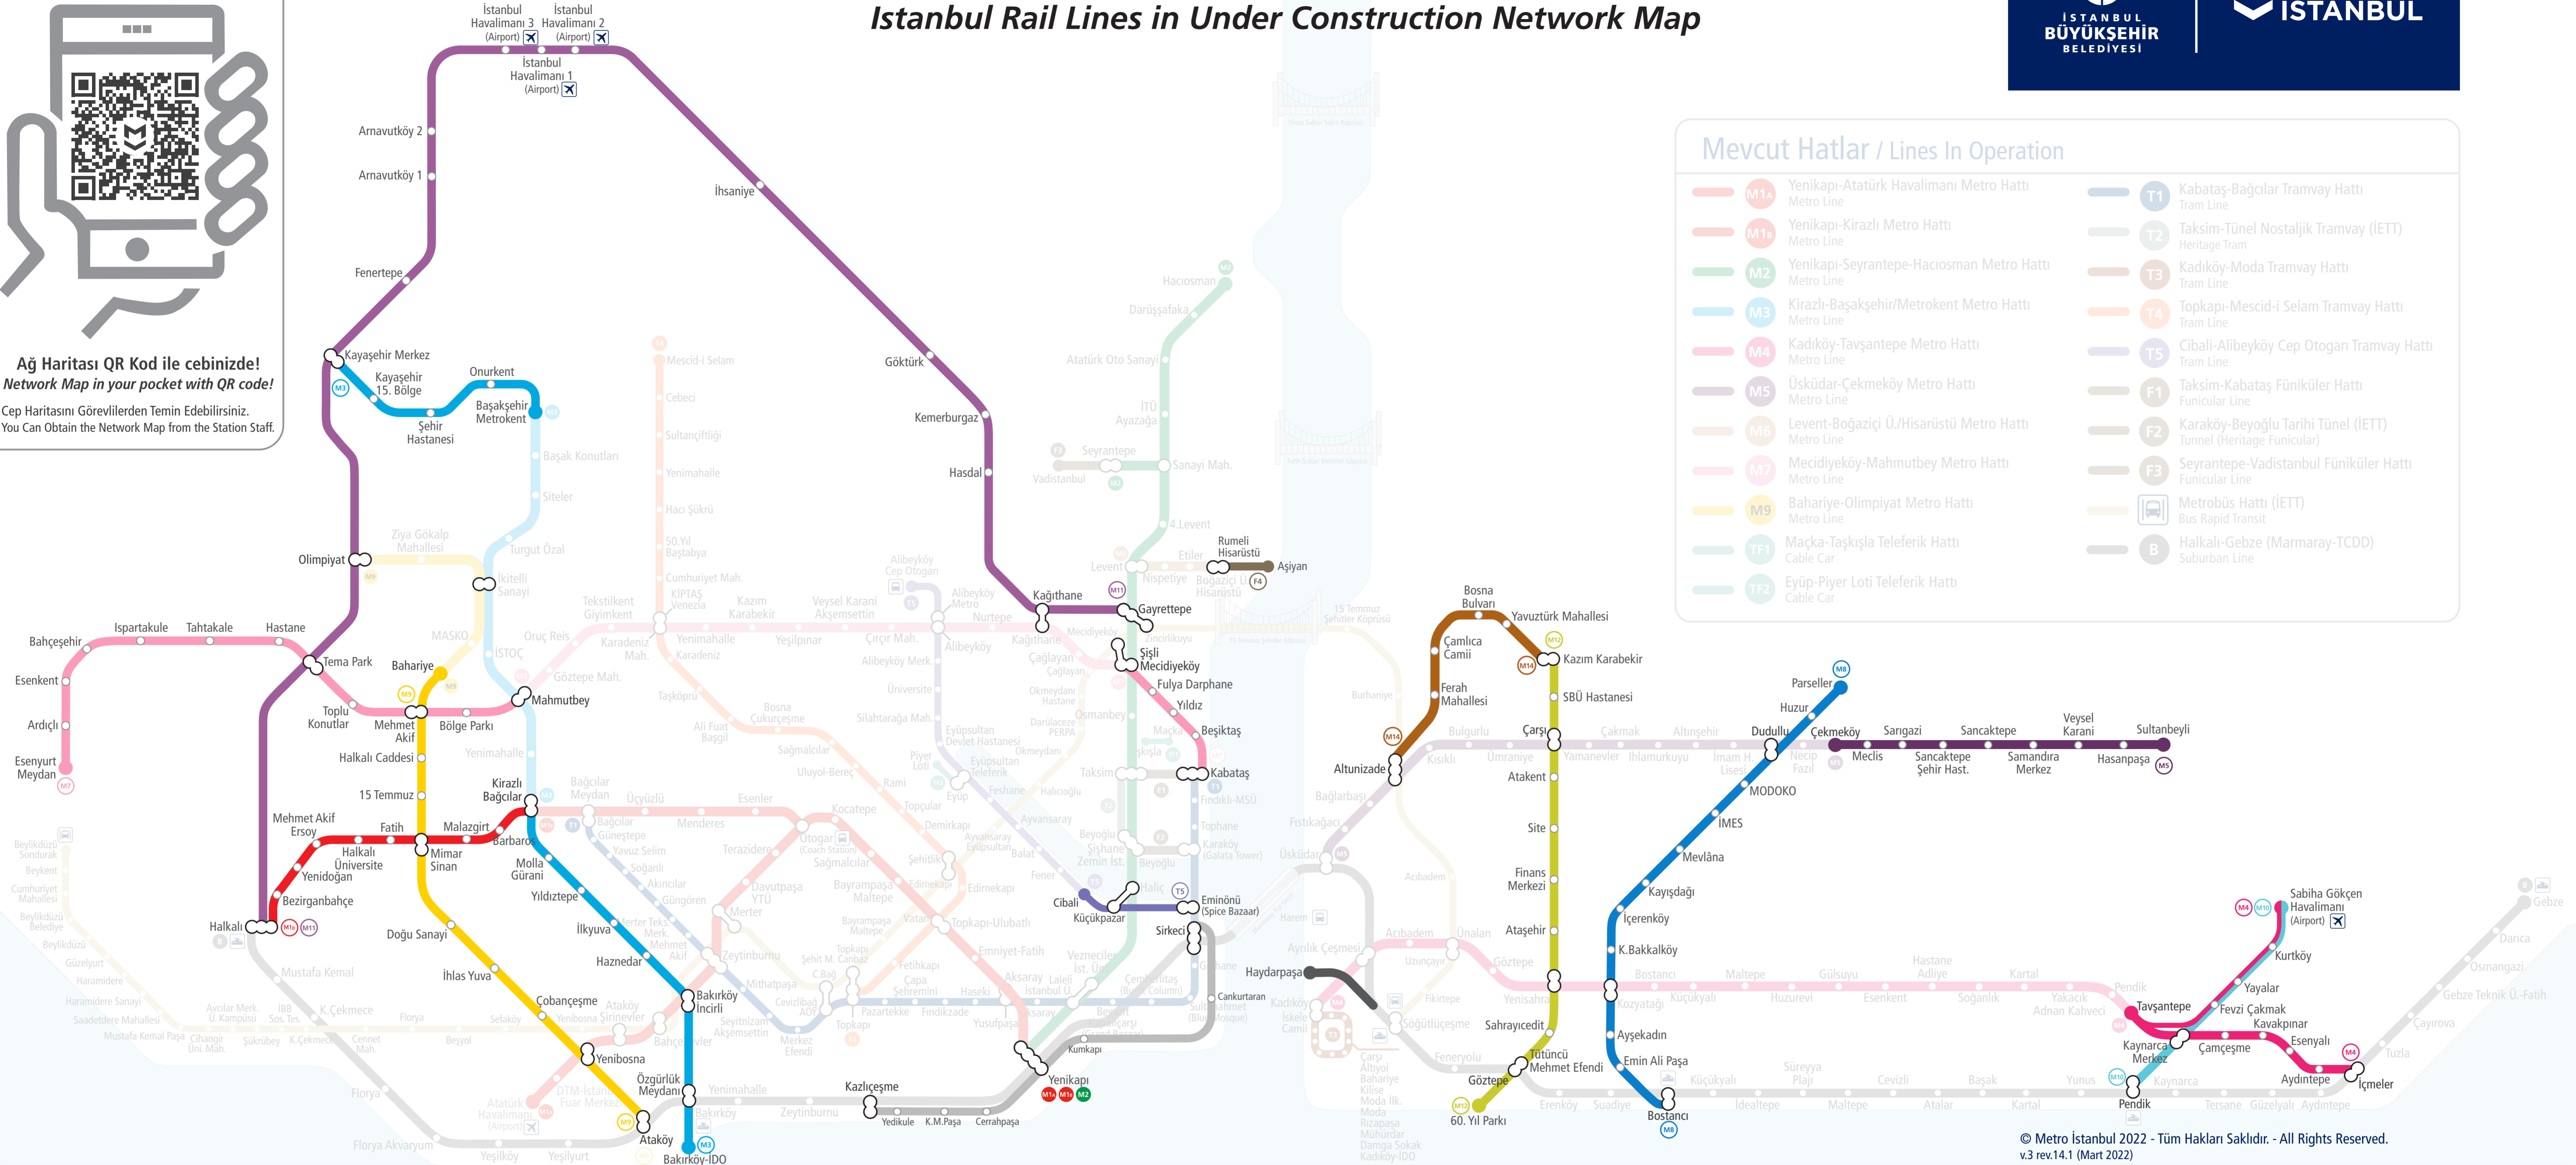

# İstanbul İnşa Halindeki Raylı Sistemler Ağ Haritası

## Istanbul Rail Lines in Under Construction Network Map

**Ağ Haritası QR Kod ile cebinizde!**  
Network Map in your pocket with QR code!  
Cep Haritasını Görevlilerden Temin Edebilirsiniz.  
You Can Obtain the Network Map from the Station Staff.

Mevcut Hatlar / Lines In Operation	
M1A	Yenikapı-Atatürk Havalimanı Metro Hattı Metro Line
M1B	Yenikapı-Kirazlı Metro Hattı Metro Line
M2	Yenikapı-Seyrantepe-Hacıosman Metro Hattı Metro Line
M3	Kirazlı-Başakşehir/Metrokent Metro Hattı Metro Line
M4	Kadıköy-Tavşantepe Metro Hattı Metro Line
M5	Üsküdar-Çekmeköy Metro Hattı Metro Line
M6	Levent-Boğaziçi Ü./Hisarüstü Metro Hattı Metro Line
M7	Mecidiyeköy-Mahmutbey Metro Hattı Metro Line
M9	Bahariye-Olimpiyat Metro Hattı Metro Line
TF1	Maçka-Taşkılla Teleferik Hattı Cable Car
TF2	Eyüp-Piyer Loti Teleferik Hattı Cable Car
T1	Kabataş-Bağcılar Tramvay Hattı Tram Line
T2	Taksim-Tünel Nostaljik Tramvay (İETT) Heritage Tram
T3	Kadıköy-Moda Tramvay Hattı Tram Line
T4	Topkapı-Mescid-i Selam Tramvay Hattı Tram Line
T5	Cibali-Alibeyköy Cep Otogar Tramvay Hattı Tram Line
F1	Taksim-Kabataş Füniküler Hattı Funicular Line
F2	Karaköy-Beyoğlu Tarihi Tünel (İETT) Tünel (Heritage Funicular)
F3	Seyrantepe-Vadistanbul Füniküler Hattı Funicular Line
RT	Metrobüs Hattı (İETT) Bus Rapid Transit
B	Halkalı-Gebze (Marmaray-TCDD) Suburban Line

#### İşaretler / Signs

- İstasyon-Durak / Station-Stop
- Hat Başı-Sonu / Terminus
- Aktarma İşaretleri / Transfer Signs
- ✈ Havalimanı / Airport
- 🚗 Otogar / Coach Station
- 🚄 YHT-Hızlı Tren Garı High Speed Rail Transfer Station
- 🚌 Metrobüs / Bus Rapid Transit