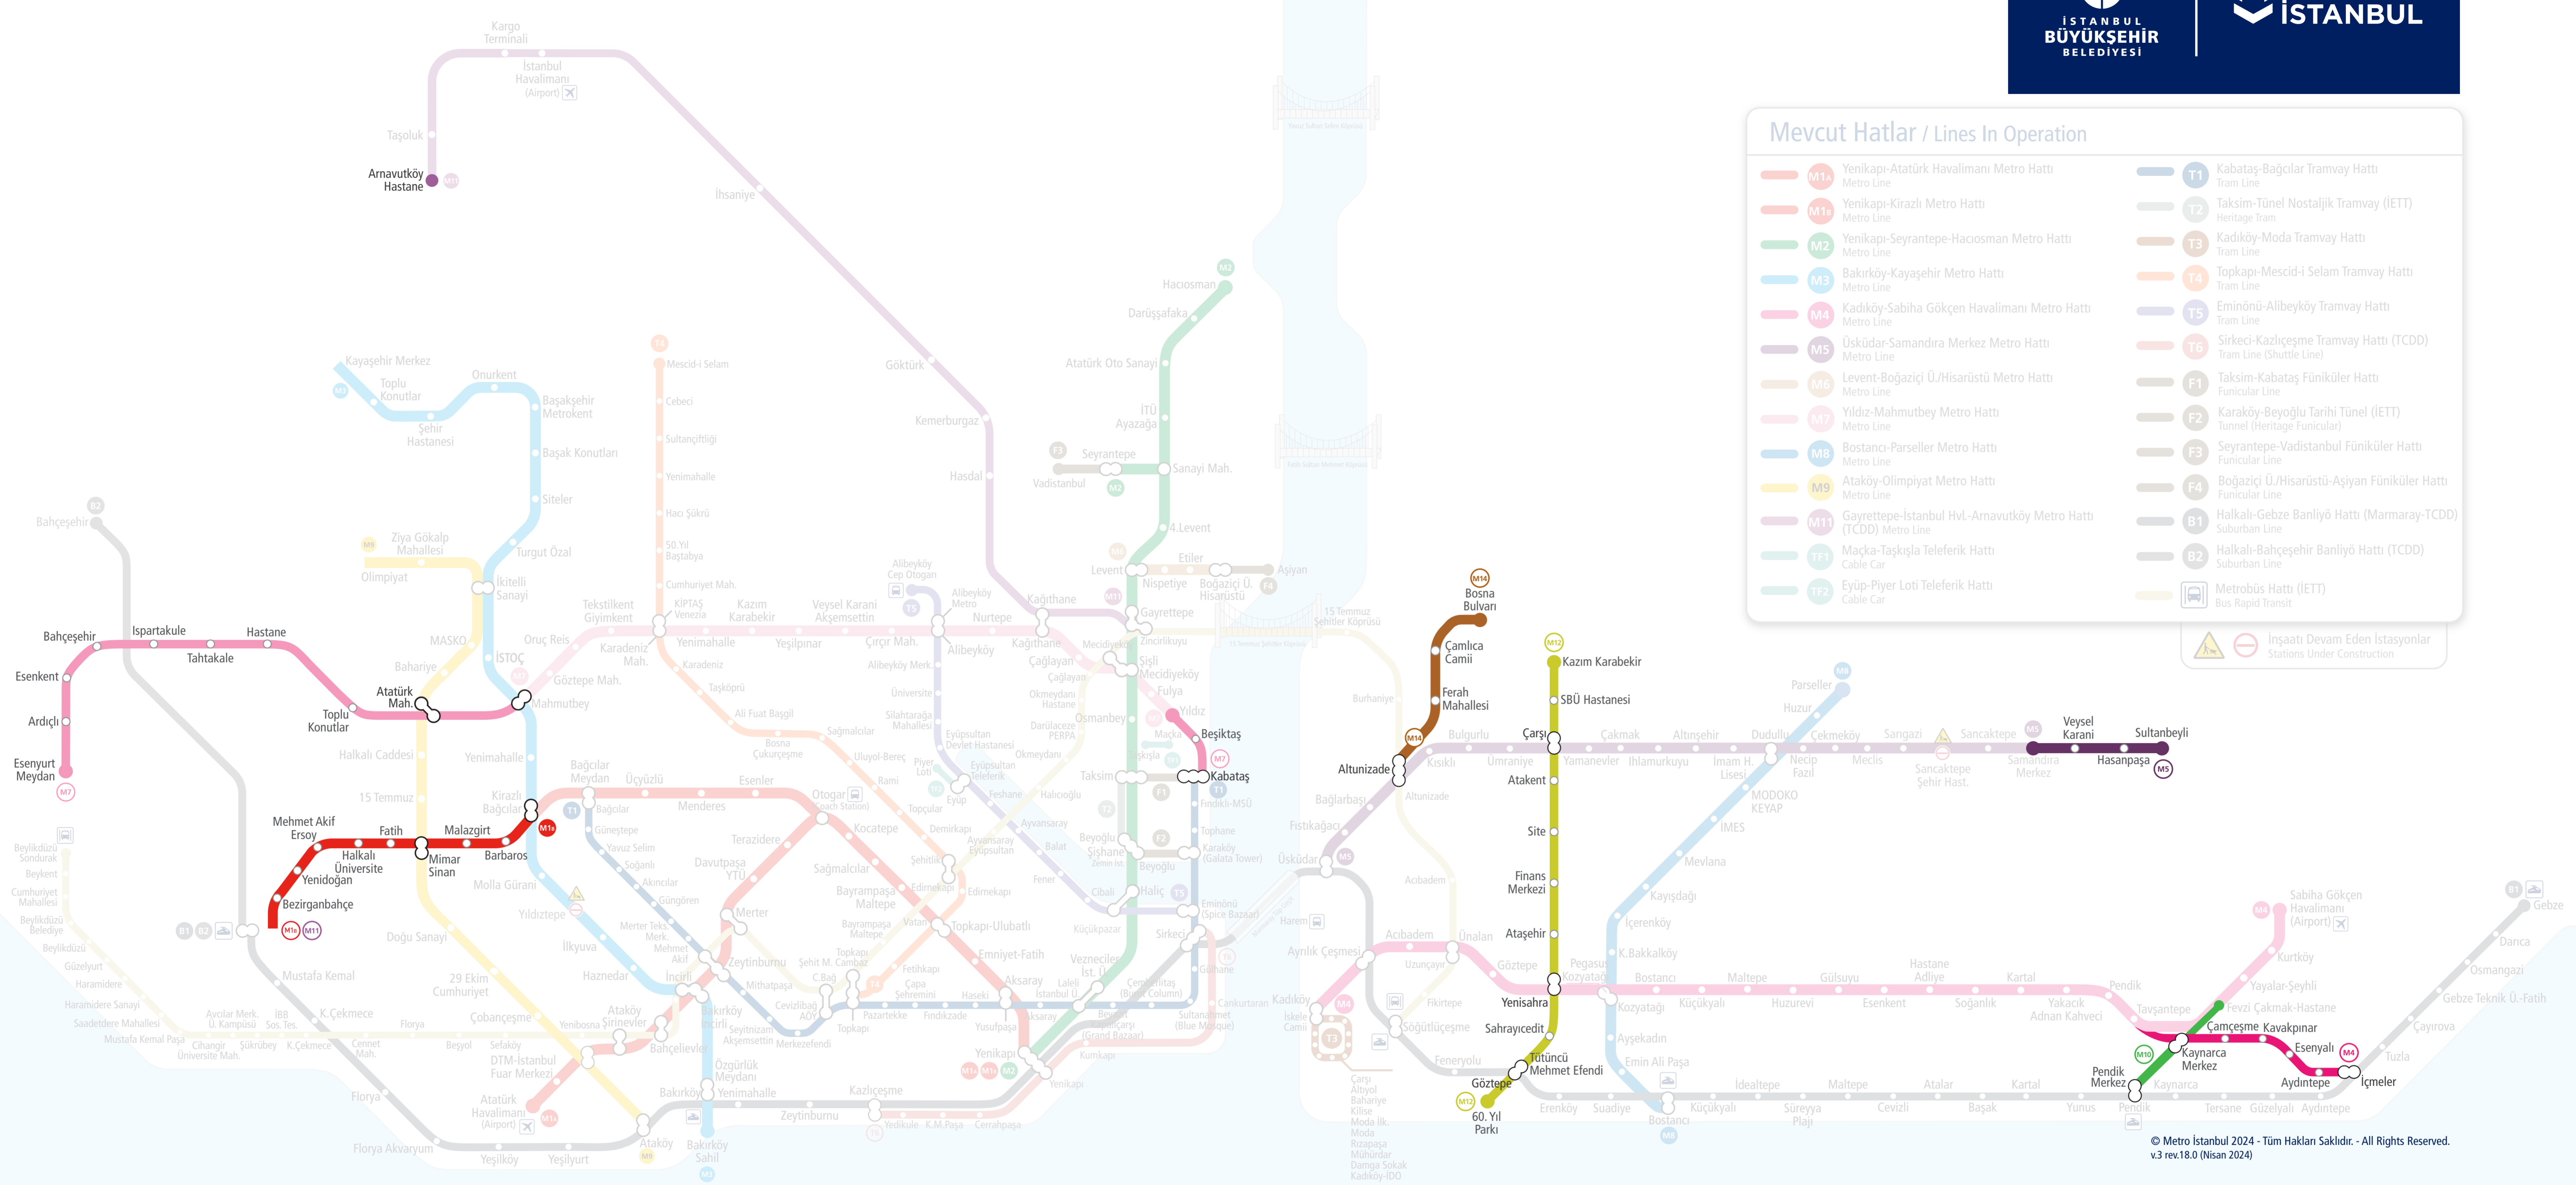

İnşaatı Devam Eden Raylı Sistemler Ağ Haritası / Underconstruction Lines Network Map

Mevcut Hatlar / Lines In Operation	
M1A	Yenikapı-Atatürk Havalimanı Metro Hattı Metro Line
M1B	Yenikapı-Kirazlı Metro Hattı Metro Line
M2	Yenikapı-Seyrantepe-Hacıosman Metro Hattı Metro Line
M3	Bakırköy-Kayaşehir Metro Hattı Metro Line
M4	Kadıköy-Sabiha Gökçen Havalimanı Metro Hattı Metro Line
M5	Üsküdar-Samandıra Merkez Metro Hattı Metro Line
M6	Levent-Boğaziçi Ü./Hisarüstü Metro Hattı Metro Line
M7	Yıldız-Mahmutbey Metro Hattı Metro Line
M8	Bostancı-Parseller Metro Hattı Metro Line
M9	Ataköy-Olimpiyat Metro Hattı Metro Line
M11	Gayrettepe-İstanbul HVL-Arnautköy Metro Hattı Metro Line
TF1	Maçka-Taşköprü Teleferik Hattı Cable Car
TF2	Eyüp-Piyer Loti Teleferik Hattı Cable Car
T1	Kabataş-Bağcılar Tramvay Hattı Tram Line
T2	Taksim-Tünel Nostaljik Tramvay (İETT) Heritage Tram
T3	Kadıköy-Moda Tramvay Hattı Tram Line
T4	Topkapı-Mescid-i Selam Tramvay Hattı Tram Line
T5	Eminönü-Alibeyköy Tramvay Hattı Tram Line
T6	Sirkeci-Kazlıçeşme Tramvay Hattı (TCDD) Tram Line (Shuttle Line)
F1	Taksim-Kabataş Füniküler Hattı Funicular Line
F2	Karaköy-Beyoğlu Tarihi Tünel (İETT) Tunnel (Heritage Funicular)
F3	Seyrantepe-Vadistanbul Füniküler Hattı Funicular Line
F4	Boğaziçi Ü./Hisarüstü-Aşıyan Füniküler Hattı Funicular Line
B1	Halkalı-Gezbe Banliyö Hattı (Marmaray-TCDD) Suburban Line
B2	Halkalı-Bahçeşehir Banliyö Hattı (TCDD) Suburban Line
	Metrobüs Hattı (İETT) Bus Rapid Transit

İşaretler / Signs

- İstasyon-Durak / Station-Stop
- Hat Başı-Sonu / Terminus
- Aktarma İşaretleri / Transfer Signs
- Havalimanı / Airport
- Otogar / Coach Station
- YHT-Hızlı Tren Garı High Speed Rail Transfer Station
- Boğaz Köprüleri Bosphorus Bridges
- Marmaray Tüp Geçit Boğaz Su Altı Geçiti Underwater Tunnel